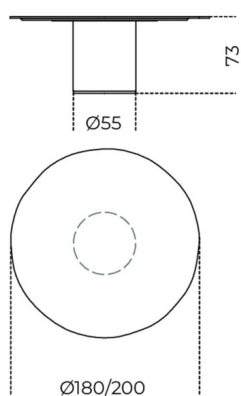

Dimensioni / size

Cm (Ø x H)

180 x 73

200 x 73

Cm (L x P x H)

73

73

Dimensioni / size

Inches (Ø x H)

71 x 28³/₄

78³/₄ x 28³/₄

Inches (L x P x H)

28³/₄

28³/₄

Finiture

Recycled glass