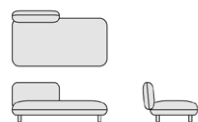

HOB41
cm. 175x85x73h
inch 69"x33¹/₂x28³/₄h

terminale sinistro/destro due posti - *two-seater left/right end element*

HOB42
cm. 175x85x73h
inch 69"x33¹/₂x28³/₄h

HOB51
cm. 255x85x73h
inch 100¹/₂x33¹/₂x28³/₄h

terminale sinistro/destro tre posti - *three-seater left/right end element*

HOB52
cm. 255x85x73h
inch 100¹/₂x33¹/₂x28³/₄h

HOB45
cm. 160x85x73h
inch 63"x33¹/₂x28³/₄h

panca due posti sinistra/destra - *two-seater left/right bench*