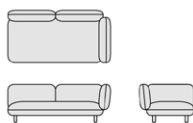

Serie di sedute componibili in profondità 70 cm composta da divano a due e tre posti, chaise longue destra e sinistra, terminale destro e sinistro a due e tre posti, panca a due e tre posti con schienale destro e sinistro e pouf in due dimensioni. Rivestimento fisso in una selezione di tessuti e pelli di collezione.

HOB1 kit due ganci metallici

In the compositions, the modules are joined together through the use of metal hooks.

HOB1 kit two metal hooks

HOBO CONTRACT SOFA

HOB40
cm. 190x85x73h
inch 74³/₄x33¹/₂x28³/₄h

divano a 2 posti - *two-seater sofa*

HOB50
cm. 270x85x73h
inch 106¹/₄x33¹/₂x28³/₄h

divano tre posti - *three-seater sofa*

HOB43
cm. 175x85x73h
inch 69"x33¹/₂x28³/₄h

chaise longue sinistra/destra - *left/right chaise longue*

HOB44
cm. 175x85x73h
inch 69"x33¹/₂x28³/₄h

HOB41
cm. 175x85x73h
inch 69"x33¹/₂x28³/₄h

terminale sinistro/destro due posti - *two-seater left/right end element*

HOB42
cm. 175x85x73h
inch 69"x33¹/₂x28³/₄h

HOB51
cm. 255x85x73h
inch 100¹/₂x33¹/₂x28³/₄h