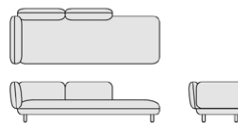

Serie di sedute componibili in profondità 70 cm composta da divano a due e tre posti, chaise longue destra e sinistra, terminale destro e sinistro a due e tre posti, panca a due e tre posti con schienale destro e sinistro e pouf in due dimensioni. Rivestimento fisso in una selezione di tessuti e pelli di collezione.

HOB1 kit due ganci metallici

In the compositions, the modules are joined together through the use of metal hooks.

HOB1 kit two metal hooks

HOBO CONTRACT SOFA

HOB40
cm. 190x85x73h
inch 74³/₄x33¹/₂x28³/₄h

divano a 2 posti - *two-seater sofa*

HOB50
cm. 270x85x73h
inch 106¹/₄x33¹/₂x28³/₄h

divano tre posti - *three-seater sofa*

HOB43
cm. 175x85x73h
inch 69"x33¹/₂x28³/₄h

chaise longue sinistra/destra - *left/right chaise longue*

HOB44
cm. 175x85x73h
inch 69"x33¹/₂x28³/₄h

HOB41
cm. 175x85x73h
inch 69"x33¹/₂x28³/₄h

terminale sinistro/destro due posti - *two-seater left/right end element*

HOB42
cm. 175x85x73h
inch 69"x33¹/₂x28³/₄h

HOB51
cm. 255x85x73h
inch 100¹/₂x33¹/₂x28³/₄h