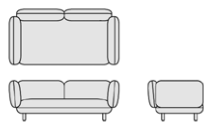

Serie di sedute componibili in profondità 70 cm composta da divano a due e tre posti, chaise longue destra e sinistra, terminale destro e sinistro a due e tre posti, panca a due e tre posti con schienale destro e sinistro e pouf in due dimensioni. Rivestimento fisso in una selezione di tessuti e pelli di collezione.

Series of modular seats in depth 70 cm composed by two or three-seater sofa, right or left two or three-seater chaise lounge, right and left two or three-seater bench with backrest and pouf in two sizes. Fixed upholstery in fabrics and leathers of the collection.

Free combinations of fabrics are not possible.

FEET

- *113 bleached ash*
- *115 wengé-stained ash*
- *112 black-stained ash*
- *116 oak-stained ash*

3

HOB1

Nelle composizioni, i moduli vengono uniti tra loro attraverso l'utilizzo di ganci metallici.

HOB1 kit due ganci metallici

In the compositions, the modules are joined together through the use of metal hooks.

HOB1 kit two metal hooks

HOBO CONTRACT SOFA

HOB40
cm. 190x85x73h
inch 74³/₄x33¹/₂x28³/₄h

divano a 2 posti - *two-seater sofa*