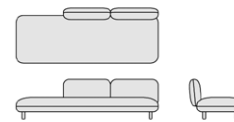

Serie di sedute componibili in profondità 70 cm composta da divano a due e tre posti, chaise longue destra e sinistra, terminale destro e sinistro a due e tre posti, panca a due e tre posti con schienale destro e sinistro e pouf in due dimensioni. Rivestimento fisso in una selezione di tessuti e pelli di collezione.

HOB41
cm. 175x85x73h
inch 69"x33¹/₂x28³/₄h

terminale sinistro/destro due posti - *two-seater left/right end element*

HOB42
cm. 175x85x73h
inch 69"x33¹/₂x28³/₄h

HOB51
cm. 255x85x73h
inch 100¹/₂x33¹/₂x28³/₄h

terminale sinistro/destro tre posti - *three-seater left/right end element*

HOB52
cm. 255x85x73h
inch 100¹/₂x33¹/₂x28³/₄h

HOB45
cm. 160x85x73h
inch 63"x33¹/₂x28³/₄h

panca due posti sinistra/destra - *two-seater left/right bench*

HOB46
cm. 160x85x73h
inch 63"x33¹/₂x28³/₄h

HOB53
cm. 240x85x73h
inch 94¹/₂x33¹/₂x28³/₄h

panca tre posti sinistra/destra - *three-seater left/right bench*

HOB54
cm. 240x85x73h
inch 94¹/₂x33¹/₂x28³/₄h

HOBP4
cm. 160x70x42h
inch 63¹/₂x27¹/₂x16¹/₂h