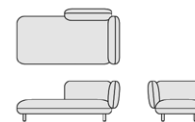

Serie di sedute componibili in profondità 70 cm composta da divano a due e tre posti, chaise longue destra e sinistra, terminale destro e sinistro a due e tre posti, panca a due e tre posti con schienale destro e sinistro e pouf in due dimensioni. Rivestimento fisso in una selezione di tessuti e pelli di collezione.

Series of modular seats in depth 70 cm composed by two or three-seater sofa, right or left two or three-seater chaise lounge, right and left two or three-seater bench with backrest and pouf in two sizes. Fixed upholstery in fabrics and leathers of the collection.

HOB1 kit due ganci metallici

In the compositions, the modules are joined together through the use of metal hooks.

HOB1 kit two metal hooks

HOBO CONTRACT SOFA

HOB40
cm. 190x85x73h
inch 74³/₄x33¹/₂x28³/₄h

divano a 2 posti - *two-seater sofa*

HOB50
cm. 270x85x73h
inch 106¹/₄x33¹/₂x28³/₄h

divano tre posti - *three-seater sofa*

HOB43
cm. 175x85x73h
inch 69"x33¹/₂x28³/₄h

chaise longue sinistra/destra - *left/right chaise longue*

HOB44
cm. 175x85x73h
inch 69"x33¹/₂x28³/₄h