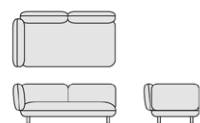

Serie di sedute componibili in profondità 70 cm composta da divano a due e tre posti, chaise longue destra e sinistra, terminale destro e sinistro a due e tre posti, panca a due e tre posti con schienale destro e sinistro e pouf in due dimensioni. Rivestimento fisso in una selezione di tessuti e pelli di collezione.

HOB1 kit due ganci metallici

In the compositions, the modules are joined together through the use of metal hooks.

HOB1 kit two metal hooks

HOBO CONTRACT SOFA

HOB40
cm. 190x85x73h
inch 74³/₄x33¹/₂x28³/₄h

divano a 2 posti - *two-seater sofa*

HOB50
cm. 270x85x73h
inch 106¹/₄x33¹/₂x28³/₄h

divano tre posti - *three-seater sofa*

HOB43
cm. 175x85x73h
inch 69"x33¹/₂x28³/₄h

chaise longue sinistra/destra - *left/right chaise longue*

HOB44
cm. 175x85x73h
inch 69"x33¹/₂x28³/₄h

HOB41
cm. 175x85x73h
inch 69"x33¹/₂x28³/₄h

terminale sinistro/destro due posti - *two-seater left/right end element*

HOB42
cm. 175x85x73h
inch 69"x33¹/₂x28³/₄h

HOB51
cm. 255x85x73h
inch 100¹/₂x33¹/₂x28³/₄h