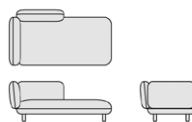

Serie di sedute componibili in profondità 70 cm composta da divano a due e tre posti, chaise longue destra e sinistra, terminale destro e sinistro a due e tre posti, panca a due e tre posti con schienale destro e sinistro e pouf in due dimensioni. Rivestimento fisso in una selezione di tessuti e pelli di collezione.

Series of modular seats in depth 70 cm composed by two or three-seater sofa, right or left two or three-seater chaise lounge, right and left two or three-seater bench with backrest and pouf in two sizes. Fixed upholstery in fabrics and leathers of the collection.

HOB1 kit due ganci metallici

In the compositions, the modules are joined together through the use of metal hooks.

HOB1 kit two metal hooks

HOBO CONTRACT SOFA

HOB40
cm. 190x85x73h
inch 74³/₄x33¹/₂x28³/₄h

divano a 2 posti - *two-seater sofa*

HOB50
cm. 270x85x73h
inch 106¹/₄x33¹/₂x28³/₄h

divano tre posti - *three-seater sofa*

HOB43
cm. 175x85x73h
inch 69"x33¹/₂x28³/₄h

chaise longue sinistra/destra - *left/right chaise longue*

HOB44
cm. 175x85x73h
inch 69"x33¹/₂x28³/₄h