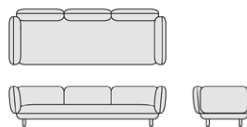

Serie di sedute componibili in profondità 70 cm composta da divano a due e tre posti, chaise longue destra e sinistra, terminale destro e sinistro a due e tre posti, panca a due e tre posti con schienale destro e sinistro e pouf in due dimensioni. Rivestimento fisso in una selezione di tessuti e pelli di collezione.

Series of modular seats in depth 70 cm composed by two or three-seater sofa, right or left two or three-seater chaise lounge, right and left two or three-seater bench with backrest and pouf in two sizes. Fixed upholstery in fabrics and leathers of the collection.

HOB1 kit due ganci metallici

In the compositions, the modules are joined together through the use of metal hooks.

HOB1 kit two metal hooks

HOBO CONTRACT SOFA

HOB40
cm. 190x85x73h
inch 74³/₄x33¹/₂x28³/₄h

divano a 2 posti - *two-seater sofa*

HOB50
cm. 270x85x73h
inch 106¹/₄x33¹/₂x28³/₄h

divano tre posti - *three-seater sofa*

HOB43
cm. 175x85x73h
inch 69"x33¹/₂x28³/₄h

chaise longue sinistra/destra - *left/right chaise longue*

HOB44
cm. 175x85x73h
inch 69"x33¹/₂x28³/₄h