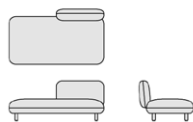

Serie di sedute componibili in profondità 70 cm composta da divano a due e tre posti, chaise longue destra e sinistra, terminale destro e sinistro a due e tre posti, panca a due e tre posti con schienale destro e sinistro e pouf in due dimensioni. Rivestimento fisso in una selezione di tessuti e pelli di collezione.

HOB41
cm. 175x85x73h
inch 69"x33¹/₂x28³/₄h

terminale sinistro/destro due posti - *two-seater left/right end element*

HOB42
cm. 175x85x73h
inch 69"x33¹/₂x28³/₄h

HOB51
cm. 255x85x73h
inch 100¹/₂x33¹/₂x28³/₄h

terminale sinistro/destro tre posti - *three-seater left/right end element*

HOB52
cm. 255x85x73h
inch 100¹/₂x33¹/₂x28³/₄h

HOB45
cm. 160x85x73h
inch 63"x33¹/₂x28³/₄h

panca due posti sinistra/destra - *two-seater left/right bench*

HOB46
cm. 160x85x73h
inch 63"x33¹/₂x28³/₄h

HOB53
cm. 240x85x73h
inch 94¹/₂x33¹/₂x28³/₄h

panca tre posti sinistra/destra - *three-seater left/right bench*

HOB54
cm. 240x85x73h
inch 94¹/₂x33¹/₂x28³/₄h

HOBP4
cm. 160x70x42h
inch 63¹/₂x27¹/₂x16¹/₂h