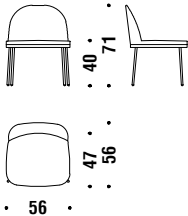

## Chrome chair

Sedia cromata

OFS

📏 1,1 mt. ★ 2,1 m<sup>2</sup> 📦 0,2 m<sup>3</sup> 🧑 11 Kg

## Chrome chair with arms

Sedia con braccioli cromata

OFR

📏 1,4 mt. ★ 2,6 m<sup>2</sup> 📦 0,3 m<sup>3</sup> 🧑 11,7 Kg

## Small armchair chromed base

Poltroncina base cromata

OFN

📏 1,3 mt. ★ 2,5 m<sup>2</sup> 📦 0,3 m<sup>3</sup> 🧑 12,5 Kg