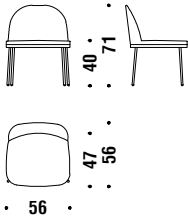

Gold/black chrome small armchair

Poltroncina cromata oro/nero

ONU

1,3 mt. 2,5 m² 0,3 m³ 12,5 Kg