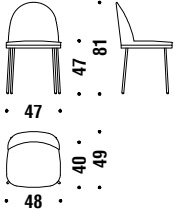

CHAIR WITH ARMS (cod.0FV-0FR-0NI)  
EN 1728:2012+AC:2013 clause 6.17

SMALL ARMCHAIR (cod: 0PM-0PN-0PU)  
ANSI-BIFMA X5.1-2017/15

BAR STOOL (cod.0FE-0FG-OFF-0FO-0QV-0NV)  
EN 1028:2012+AC:2013 clause 6.4  
EN 1028:2012+AC:2013 clause 6.5  
EN 1028:2012+AC:2013 clause 6.8  
EN 1028:2012+AC:2013 clause 6.17  
EN 1028:2012+AC:2013 clause 6.21

## Chair varnished

Sedia verniciata

OFU

🪚 1,1 mt. ★ 2,1 m<sup>2</sup> 📦 0,2 m<sup>3</sup> 🧑 11 Kg