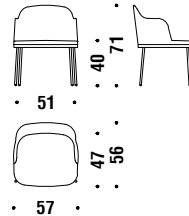

## Chair with arms varnished

Sedia con braccioli verniciata

OFV

🪚 1,4 mt. ★ 2,6 m<sup>2</sup> 📦 0,3 m<sup>3</sup> 🧑 11,7 Kg

## Small armchair varnished base

Poltroncina base verniciata

OFM

🪚 1,3 mt. ★ 2,5 m<sup>2</sup> 📦 0,3 m<sup>3</sup> 🧑 12,5 Kg

## Small armchair with arms varnished base

Poltroncina con braccioli base verniciata

OPM

🪚 1,4 mt. ★ 2,6 m<sup>2</sup> 📦 0,3 m<sup>3</sup> 🧑 13,5 Kg

## Bar stool low varnished without backrest

Sgabello basso senza schiena verniciato

1A4

🪚 0,6 mt. ★ 1,1 m<sup>2</sup> 📦 0,2 m<sup>3</sup> 🧑 10,5 Kg