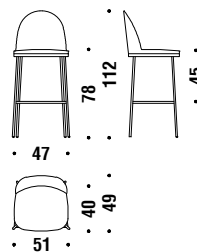

## Bar stool low varnished without backrest

Sgabello basso senza schiena verniciato

1A4

🪚 0,6 mt. ★ 1,1 m<sup>2</sup> 📦 0,2 m<sup>3</sup> 🧑 10,5 Kg

## Bar stool low varnished

Sgabello basso verniciato

OFE

🪚 1,2 mt. ★ 2,1 m<sup>2</sup> 📦 0,3 m<sup>3</sup> 🧑 12,4 Kg

## Bar stool high varnished without backrest

Sgabello alto senza schiena verniciato

1A1

🪚 0,6 mt. ★ 1,1 m<sup>2</sup> 📦 0,2 m<sup>3</sup> 🧑 10,9 Kg

## Bar stool high varnished

Sgabello alto verniciato

OFG

🪚 1,2 mt. ★ 2,1 m<sup>2</sup> 📦 0,3 m<sup>3</sup> 🧑 12,8 Kg