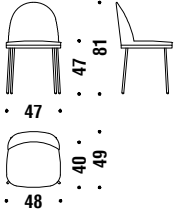

## Bar stool low varnished

Sgabello basso verniciato

OFE

🪚 1,2 mt. ★ 2,1 m<sup>2</sup> 📦 0,3 m<sup>3</sup> 🧑 12,4 Kg

## Bar stool high varnished without backrest

Sgabello alto senza schiena verniciato

1A1

🪚 0,6 mt. ★ 1,1 m<sup>2</sup> 📦 0,2 m<sup>3</sup> 🧑 10,9 Kg

## Bar stool high varnished

Sgabello alto verniciato

OFG

🪚 1,2 mt. ★ 2,1 m<sup>2</sup> 📦 0,3 m<sup>3</sup> 🧑 12,8 Kg

## Chrome chair

Sedia cromata

OFS

📏 1,1 mt. ★ 2,1 m<sup>2</sup> 📦 0,2 m<sup>3</sup> 🧑 11 Kg