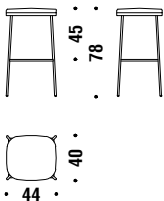

## Bar stool low varnished without backrest

Sgabello basso senza schiena verniciato

1A4

🪚 0,6 mt. ★ 1,1 m<sup>2</sup> 📦 0,2 m<sup>3</sup> 🧑 10,5 Kg

## Bar stool low varnished

Sgabello basso verniciato

OFE

🪚 1,2 mt. ★ 2,1 m<sup>2</sup> 📦 0,3 m<sup>3</sup> 🧑 12,4 Kg

## Bar stool high varnished without backrest

Sgabello alto senza schiena verniciato

1A1

🪚 0,6 mt. ★ 1,1 m<sup>2</sup> 📦 0,2 m<sup>3</sup> 🧑 10,9 Kg