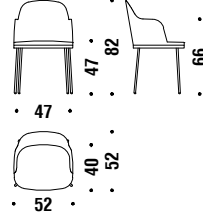

Chair with arms varnished

Sedia con braccioli verniciata

OFV

🪚 1,4 mt. ★ 2,6 m² 📦 0,3 m³ 🧑 11,7 Kg