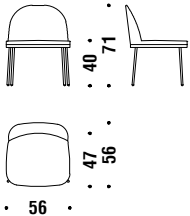

## Chair varnished

Sedia verniciata

OFU

🪚 1,1 mt. ★ 2,1 m<sup>2</sup> 📦 0,2 m<sup>3</sup> 🧑 11 Kg

## Chair with arms varnished

Sedia con braccioli verniciata

OFV

🪚 1,4 mt. ★ 2,6 m<sup>2</sup> 📦 0,3 m<sup>3</sup> 🧑 11,7 Kg

## Small armchair varnished base

Poltroncina base verniciata

OFM

🪚 1,3 mt. ★ 2,5 m<sup>2</sup> 📦 0,3 m<sup>3</sup> 🧑 12,5 Kg