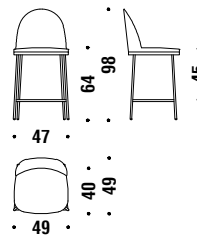

## Small armchair with arms chromed base

Poltroncina con braccioli base cromata

OPN

📏 1,4 mt. ★ 2,6 m<sup>2</sup> 📦 0,3 m<sup>3</sup> 🧑 13,5 Kg

## Chrome bar stool low without backrest

Sgabello basso senza schiena cromato

1A5

📏 0,6 mt. ★ 1,1 m<sup>2</sup> 📦 0,2 m<sup>3</sup> 🧑 10,5 Kg

## Chrome Bar stool low

Sgabello basso cromato

OFF

📏 1,2 mt. ★ 2,1 m<sup>2</sup> 📦 0,3 m<sup>3</sup> 🧑 12,4 Kg

## Chrome bar stool high without backrest

Sgabello alto senza schiena cromato

1A2

📏 0,6 mt. ★ 1,1 m<sup>2</sup> 📦 0,2 m<sup>3</sup> 🧑 10,9 Kg