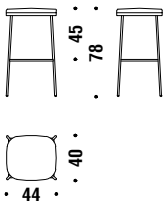

## Gold/black chrome bar stool low without backrest

Sgabello basso senza schiena cromato oro/nero

1A6

0,6 mt. 1,1 m<sup>2</sup> 0,2 m<sup>3</sup> 10,5 Kg

## Gold/black chrome bar stool low

Sgabello basso cromato oro/nero

0QV

1,2 mt. 2,1 m<sup>2</sup> 0,3 m<sup>3</sup> 12,4 Kg

## Gold/black chrome bar stool high without backrest

Sgabello alto senza schiena cromato oro/nero

1A3

0,6 mt. 1,1 m<sup>2</sup> 0,2 m<sup>3</sup> 10,9 Kg