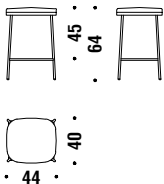

## Gold/black chrome small armchair

Poltroncina cromata oro/nero

ONU

1,3 mt. 2,5 m<sup>2</sup> 0,3 m<sup>3</sup> 12,5 Kg

## Gold/black chrome with arms small armchair

Poltroncina con braccioli cromata oro/nero

OPU

1,4 mt. 2,6 m<sup>2</sup> 0,3 m<sup>3</sup> 13,5 Kg

## Gold/black chrome bar stool low without backrest

Sgabello basso senza schiena cromato oro/nero

1A6

0,6 mt. 1,1 m<sup>2</sup> 0,2 m<sup>3</sup> 10,5 Kg