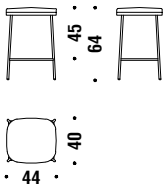

## Small armchair varnished base

Poltroncina base verniciata

OFM

🪚 1,3 mt. ★ 2,5 m<sup>2</sup> 📦 0,3 m<sup>3</sup> 🧑 12,5 Kg

## Small armchair with arms varnished base

Poltroncina con braccioli base verniciata

OPM

🪚 1,4 mt. ★ 2,6 m<sup>2</sup> 📦 0,3 m<sup>3</sup> 🧑 13,5 Kg

## Bar stool low varnished without backrest

Sgabello basso senza schiena verniciato

1A4

🪚 0,6 mt. ★ 1,1 m<sup>2</sup> 📦 0,2 m<sup>3</sup> 🧑 10,5 Kg