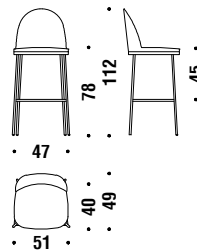

## Chrome bar stool low without backrest

Sgabello basso senza schiena cromato

1A5

📏 0,6 mt. ★ 1,1 m<sup>2</sup> 📦 0,2 m<sup>3</sup> 🧑 10,5 Kg

## Chrome Bar stool low

Sgabello basso cromato

OFF

📏 1,2 mt. ★ 2,1 m<sup>2</sup> 📦 0,3 m<sup>3</sup> 🧑 12,4 Kg

## Chrome bar stool high without backrest

Sgabello alto senza schiena cromato

1A2

📏 0,6 mt. ★ 1,1 m<sup>2</sup> 📦 0,2 m<sup>3</sup> 🧑 10,9 Kg

## Chrome bar stool high

Sgabello alto cromato

OFO

📏 1,2 mt. ★ 2,1 m<sup>2</sup> 📦 0,3 m<sup>3</sup> 🧑 12,8 Kg