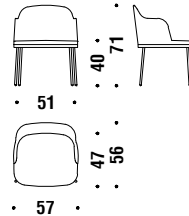

Gold/black chrome with arms small armchair

Poltroncina con braccioli cromata oro/nero

OPU

1,4 mt. 2,6 m² 0,3 m³ 13,5 Kg