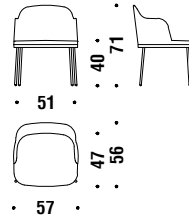

## Chrome chair with arms

Sedia con braccioli cromata

OFR

📏 1,4 mt. ★ 2,6 m<sup>2</sup> 📦 0,3 m<sup>3</sup> 🧑 11,7 Kg

## Small armchair chromed base

Poltroncina base cromata

OFN

📏 1,3 mt. ★ 2,5 m<sup>2</sup> 📦 0,3 m<sup>3</sup> 🧑 12,5 Kg

## Small armchair with arms chromed base

Poltroncina con braccioli base cromata

OPN

📏 1,4 mt. ★ 2,6 m<sup>2</sup> 📦 0,3 m<sup>3</sup> 🧑 13,5 Kg

## Chrome bar stool low without backrest

Sgabello basso senza schiena cromato

1A5

📏 0,6 mt. ★ 1,1 m<sup>2</sup> 📦 0,2 m<sup>3</sup> 🧑 10,5 Kg