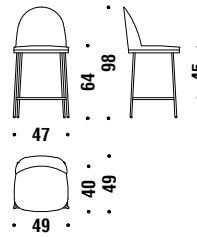

## Gold/black chrome with arms small armchair

Poltroncina con braccioli cromata oro/nero

OPU

1,4 mt. 2,6 m<sup>2</sup> 0,3 m<sup>3</sup> 13,5 Kg

## Gold/black chrome bar stool low without backrest

Sgabello basso senza schiena cromato oro/nero

1A6

0,6 mt. 1,1 m<sup>2</sup> 0,2 m<sup>3</sup> 10,5 Kg

## Gold/black chrome bar stool low

Sgabello basso cromato oro/nero

0QV

1,2 mt. 2,1 m<sup>2</sup> 0,3 m<sup>3</sup> 12,4 Kg