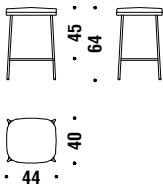

## Small armchair chromed base

Poltroncina base cromata

OFN

📏 1,3 mt. ★ 2,5 m<sup>2</sup> 📦 0,3 m<sup>3</sup> 🧑 12,5 Kg

## Small armchair with arms chromed base

Poltroncina con braccioli base cromata

OPN

📏 1,4 mt. ★ 2,6 m<sup>2</sup> 📦 0,3 m<sup>3</sup> 🧑 13,5 Kg

## Chrome bar stool low without backrest

Sgabello basso senza schiena cromato

1A5

📏 0,6 mt. ★ 1,1 m<sup>2</sup> 📦 0,2 m<sup>3</sup> 🧑 10,5 Kg

## Chrome Bar stool low

Sgabello basso cromato

OFF

📏 1,2 mt. ★ 2,1 m<sup>2</sup> 📦 0,3 m<sup>3</sup> 🧑 12,4 Kg