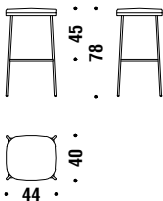

## Small armchair with arms chromed base

Poltroncina con braccioli base cromata

OPN

📏 1,4 mt. ★ 2,6 m<sup>2</sup> 📦 0,3 m<sup>3</sup> 🧑 13,5 Kg

## Chrome bar stool low without backrest

Sgabello basso senza schiena cromato

1A5

📏 0,6 mt. ★ 1,1 m<sup>2</sup> 📦 0,2 m<sup>3</sup> 🧑 10,5 Kg

## Chrome Bar stool low

Sgabello basso cromato

OFF

📏 1,2 mt. ★ 2,1 m<sup>2</sup> 📦 0,3 m<sup>3</sup> 🧑 12,4 Kg

## Chrome bar stool high without backrest

Sgabello alto senza schiena cromato

1A2

📏 0,6 mt. ★ 1,1 m<sup>2</sup> 📦 0,2 m<sup>3</sup> 🧑 10,9 Kg