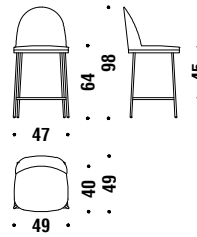

## Small armchair with arms varnished base

Poltroncina con braccioli base verniciata

OPM

🪚 1,4 mt. ★ 2,6 m<sup>2</sup> 📦 0,3 m<sup>3</sup> 🧑 13,5 Kg

## Bar stool low varnished without backrest

Sgabello basso senza schiena verniciato

1A4

🪚 0,6 mt. ★ 1,1 m<sup>2</sup> 📦 0,2 m<sup>3</sup> 🧑 10,5 Kg

## Bar stool low varnished

Sgabello basso verniciato

OFE

🪚 1,2 mt. ★ 2,1 m<sup>2</sup> 📦 0,3 m<sup>3</sup> 🧑 12,4 Kg

## Bar stool high varnished without backrest

Sgabello alto senza schiena verniciato

1A1

🪚 0,6 mt. ★ 1,1 m<sup>2</sup> 📦 0,2 m<sup>3</sup> 🧑 10,9 Kg