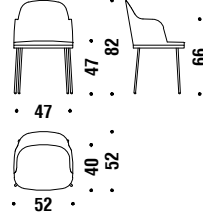

Chrome chair with arms

Sedia con braccioli cromata

OFR

📏 1,4 mt. ★ 2,6 m² 📦 0,3 m³ 🧑 11,7 Kg