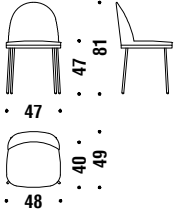

## Chrome Bar stool low

Sgabello basso cromato

OFF

📏 1,2 mt. ★ 2,1 m<sup>2</sup> 📦 0,3 m<sup>3</sup> 🧑 12,4 Kg

## Chrome bar stool high without backrest

Sgabello alto senza schiena cromato

1A2

📏 0,6 mt. ★ 1,1 m<sup>2</sup> 📦 0,2 m<sup>3</sup> 🧑 10,9 Kg

## Chrome bar stool high

Sgabello alto cromato

OFO

📏 1,2 mt. ★ 2,1 m<sup>2</sup> 📦 0,3 m<sup>3</sup> 🧑 12,8 Kg

## Gold/black chrome chair

Sedia cromata oro/nero

ONT

1,1 mt. 2,1 m<sup>2</sup> 0,2 m<sup>3</sup> 11 Kg