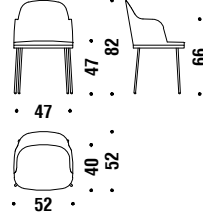

Gold/black chrome chair with arms

Sedia con braccioli cromata oro/nero

ONI

1,4 mt. 2,6 m² 0,3 m³ 11,7 Kg