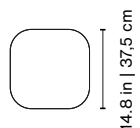

Large • Grande

45.3 in | 115 cm

11.8 in | 30 cm

23.5 in | 60 cm

Medium • Mediana

27.5 | 70 cm

14 in | 35.6 cm

27.5 in | 70 cm

Small • Pequeña

14.8 in | 37.5 cm

18 in | 45.5 cm

14.8 in | 37.5 cm

Steel • Acero

Product weight • Peso del producto
52.5 lb | 23,8 kg

47.2x26x19.7 in |
120x66x50 cm
55.12 lb | 25 kg

Steel • Acero

Product weight • Peso del producto
45.2 lb | 20,5 kg

29.5x29.5x15.4 in |
75x75x39 cm
48,5 lb | 22 kg

Steel • Acero

Product weight • Peso del producto
18.3 lb | 8,3 kg

16.5x16.5x20.1 in |
42x42x51 cm
22 lb | 10 kg

Marble • Mármol

Product weight • Peso del producto
92.6 lb | 42 kg

49.2x27.6x19.7 in |
125x70x50 cm
152.1 lb | 69 kg

Marble • Mármol

Product weight • Peso del producto
75 lb | 34 kg

31.5x31.5x22.4 in |
80x80x57 cm
120.2 lb | 54,5 kg