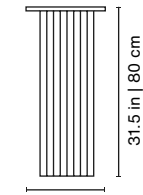

Large • Grande

35.5 in | 90 cm

12.6 in | 32 cm

Ø 35.5 in | Ø 90 cm

Steel • Acero

Product weight • Peso del producto
44 lb | 29 kg

37.4x37.4x18.5 in |
95x95x47 cm
81.6 lb | 37 kg

Small • Pequeña

20 in | 50 cm

20 in | 50 cm

Ø 20 in | Ø 50 cm

Steel • Acero

Product weight • Peso del producto
30.9 lb | 14 kg

21.7x21.7x21.7 in |
55x55x55 cm
33 lb | 15 kg

Marble • Mármol

Product weight • Peso del producto
114.6 lb | 52 kg

Steel • Acero

Product weight • Peso del producto

90.4 lb | 41 kg

47.2x26x36.6 in |
120x66x93 cm
108 lb | 49 kg

Marble • Mármol

Product weight • Peso del producto

134.5 lb | 61 kg

49.2x27.5x38 in |
125x70x96,5 cm
185.2 lb | 84 kg

Incluye nivelador.

14.8 in | 37,5 cm

Product weight • Peso del producto

29.8 lb | 13,5 kg

16.5x16.5x33.8 in |
42x42x86 cm
32 lb | 14,5 kg

Head Office & Showroom

C. Còrsega, 365
08037, Barcelona
Spain
Phone: +34 936589503
E-mail: info@rsbarcelona.com