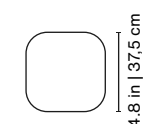

Product weight • Peso del producto

29.8 lb | 13,5 kg

16.5x16.5x33.8 in |
42x42x86 cm
32 lb | 14,5 kg