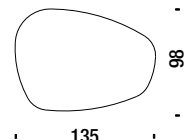

STONE GREY
Laminam®

Table 95x98 metal base and Laminam® top

Tavolo 95x98 base acciaio e piano Laminam® OHZ

0,4 m³ 55 Kg

Table 135x98 metal base and Laminam® top

Tavolo 135x98 base acciaio e piano Laminam® OHP

0,5 m³ 57 Kg

Table 95x98 oak base and Laminam® top

Tavolo 95x98 base rovere e piano Laminam® OHL

0,4 m³ 26 Kg

Table 135x98 oak base and Laminam® top

Tavolo 135x98 base rovere e piano Laminam® OHY

0,5 m³ 28 Kg

Table 95x98 metal base and Alpi® top

Tavolo 95x98 base acciaio e piano Alpi® OKG

0,4 m³ 55 Kg

Table 135x98 metal base and Alpi® top

Tavolo 135x98 base acciaio e piano Alpi® OKP

0,5 m³ 57 Kg