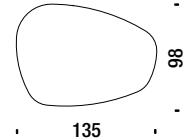

STONE GREY
Laminam®

Table 95x98 metal base and Laminam® top

Tavolo 95x98 base acciaio e piano Laminam® OHZ

0,4 m³ 55 Kg

Table 135x98 metal base and Laminam® top

Tavolo 135x98 base acciaio e piano Laminam® OHP

0,5 m³ 57 Kg

Table 95x98 oak base and Laminam® top

Tavolo 95x98 base rovere e piano Laminam® OHL

0,4 m³ 26 Kg

Table 135x98 oak base and Laminam® top

Tavolo 135x98 base rovere e piano Laminam® OHY

0,5 m³ 28 Kg

Table 95x98 metal base and Alpi® top

Tavolo 95x98 base acciaio e piano Alpi® OKG

0,4 m³ 55 Kg

Table 135x98 metal base and Alpi® top

Tavolo 135x98 base acciaio e piano Alpi® OKP

0,5 m³ 57 Kg