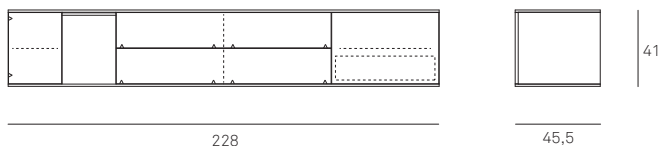

joost selection 2015

LANDSCAPE cupboard

LANDSCAPE combination M31

afmeting / measurement

materiaal / kleur

rompen in lak
fronten in lak en amerikaans noten
interieur in lak
ladebak eiken

basic 301 black
basic 641 olive
basic 341 ash
wood 475 natural walnut soft