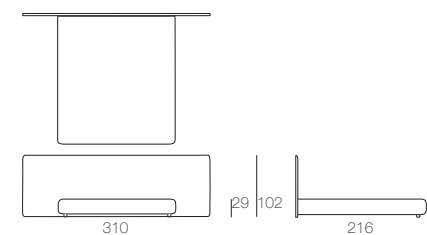

Design: Francesco Rota

B127AA bedframe with headboard

B127BA bedframe with headboard

B127NA bed

Letto con rivestimento in tessuto disponibile con o senza testata. Struttura del giroletto realizzata in legno multistrato e acciaio verniciato, rete fissa a doghe, puntali in materiale plastico. Imbottitura in poliuretano espanso indeformabile. Rivestimento interno fisso in fibra di poliestere e poliammide. Rivestimento esterno sfoderabile nei tessuti di collezione. Il letto è disponibile nella versione senza testata, imbottito e rivestito sui quattro lati, o nella versione con testata, imbottito e rivestito solo su tre lati. Struttura della testata in acciaio verniciato, puntali in materiale plastico. L'intreccio che riveste la struttura è realizzato a mano in maglia tubolare Chain con imbottitura in poliestere. Silent può essere accessorizzato utilizzando i tavolini Reel come piani di appoggio.

Lit avec revêtement en tissu, disponible avec ou sans tête. Cadre en bois multiplies et acier verni, sommier fixe à lattes, écarteurs en matériau plastique. Rembourrage en polyuréthane expansé indéformable. Sous-housse fixe en fibre polyester et polyamide. Revêtement déhoussable dans une sélection de tissus de la collection. Le lit est disponible dans la version sans tête, rembourré et revêtu sur les quatre côtés, ou dans la version avec tête, rembourré et revêtu sur trois cotés seulement. Structure de la tête de lit en acier verni, écarteurs en matériau plastique. Le tissage qui couvre la structure est réalisé à la main en maille tubulaire Chain rembourrée polyester. Silent peut être complété avec les petites tables Reel comme tables de nuit.