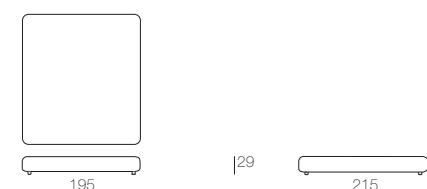

Design: Francesco Rota

B127AA bedframe with headboard

B127BA bedframe with headboard

B127NA bed

Letto con rivestimento in tessuto disponibile con o senza testata. Struttura del giroletto realizzata in legno multistrato e acciaio verniciato, rete fissa a doghe, puntali in materiale plastico. Imbottitura in poliuretano espanso indeformabile. Rivestimento interno fisso in fibra di poliestere e poliammide. Rivestimento esterno sfoderabile nei tessuti di collezione. Il letto è disponibile nella versione senza testata, imbottito e rivestito sui quattro lati, o nella versione con testata, imbottito e rivestito solo su tre lati. Struttura della testata in acciaio verniciato, puntali in materiale plastico. L'intreccio che riveste la struttura è realizzato a mano in maglia tubolare Chain con imbottitura in poliestere. Silent può essere accessorizzato utilizzando i tavolini Reel come piani di appoggio.

Lit avec revêtement en tissu, disponible avec ou sans tête. Cadre en bois multiplies et acier verni, sommier fixe à lattes, écarteurs en matériau plastique. Rembourrage en polyuréthane expansé indéformable. Sous-housse fixe en fibre polyester et polyamide. Revêtement déhoussable dans une sélection de tissus de la collection. Le lit est disponible dans la version sans tête, rembourré et revêtu sur les quatre côtés, ou dans la version avec tête, rembourré et revêtu sur trois cotés seulement. Structure de la tête de lit en acier verni, écarteurs en matériau plastique. Le tissage qui couvre la structure est réalisé à la main en maille tubulaire Chain rembourrée polyester. Silent peut être complété avec les petites tables Reel comme tables de nuit.