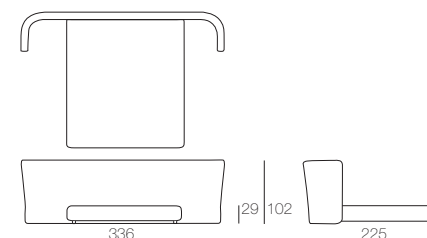

Design: Francesco Rota

B127AA bedframe with headboard

B127BA bedframe with headboard

B127NA bed

Letto con rivestimento in tessuto disponibile con o senza testata. Struttura del giroletto realizzata in legno multistrato e acciaio verniciato, rete fissa a doghe, puntali in materiale plastico. Imbottitura in poliuretano espanso indeformabile. Rivestimento interno fisso in fibra di poliestere e poliammide. Rivestimento esterno sfoderabile nei tessuti di collezione. Il letto è disponibile nella versione senza testata, imbottito e rivestito sui quattro lati, o nella versione con testata, imbottito e rivestito solo su tre lati. Struttura della testata in acciaio verniciato, puntali in materiale plastico. L'intreccio che riveste la struttura è realizzato a mano in maglia tubolare Chain con imbottitura in poliestere. Silent può essere accessorizzato utilizzando i tavolini Reel come piani di appoggio.

Lit avec revêtement en tissu, disponible avec ou sans tête. Cadre en bois multiplies et acier verni, sommier fixe à lattes, écarteurs en matériau plastique. Rembourrage en polyuréthane expansé indéformable. Sous-housse fixe en fibre polyester et polyamide. Revêtement déhoussable dans une sélection de tissus de la collection. Le lit est disponible dans la version sans tête, rembourré et revêtu sur les quatre côtés, ou dans la version avec tête, rembourré et revêtu sur trois cotés seulement. Structure de la tête de lit en acier verni, écarteurs en matériau plastique. Le tissage qui couvre la structure est réalisé à la main en maille tubulaire Chain rembourrée polyester. Silent peut être complété avec les petites tables Reel comme tables de nuit.