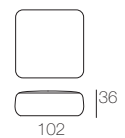

Design: Francesco Rota

**B27F pouf**

**B27C pouf**

**B27D pouf**

Serie di pouf disponibili in diverse dimensioni. Struttura in sfere di polistirolo contenute in una fodera in tessuto spaziato. Rivestimento sfoderabile realizzato in una selezione di tessuti di collezione. La versione in Feltro, unito o chiné, può essere ricamata con gli stessi decori dei tappeti Fashion, Flower, Galles o Script. La serie Float comprende anche poltrona, divano e chaise longue.