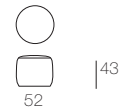

Design: Francesco Rota

**B27F pouf**

**B27C pouf**

**B27D pouf**

Serie di pouf disponibili in diverse dimensioni. Struttura in sfere di polistirolo contenute in una fodera in tessuto spaziato. Rivestimento sfoderabile realizzato in una selezione di tessuti di collezione. La versione in Feltro, unito o chiné, può essere ricamata con gli stessi decori dei tappeti Fashion, Flower, Galles o Script. La serie Float comprende anche poltrona, divano e chaise longue.