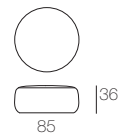

Design: Francesco Rota

**B27F pouf**

**B27C pouf**

**B27D pouf**

Serie di pouf disponibili in diverse dimensioni. Struttura in sfere di polistirolo contenute in una fodera in tessuto spaziato. Rivestimento sfoderabile realizzato in una selezione di tessuti di collezione. La versione in Feltro, unito o chiné, può essere ricamata con gli stessi decori dei tappeti Fashion, Flower, Galles o Script. La serie Float comprende anche poltrona, divano e chaise longue.