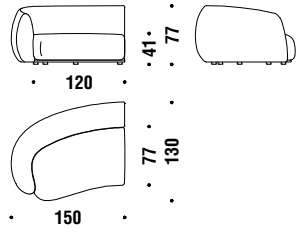

Armchair

Poltrona

001

4 mt. 7,6 m² 0,7 m³ 40 Kg

Swivel armchair

Poltrona girevole

0V6

4 mt. 7,6 m² 0,7 m³ 49 Kg

2 seater sofa major

Divano 2 posti major

018

10,5 mt. 19,5 m² 2,3 m³ 121,5 Kg

3 seater sofa

Divano 3 posti

003

13,7 mt. 15 m² 3 m³ 150 Kg

Stool

Pouf

017

1,5 mt. 2,8 m² 0,2 m³ 12,5 Kg

Element left 150

Elemento sinistro 150

E50

Element right 150