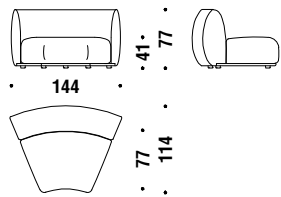

Stool

Pouf

017

1,5 mt. 2,8 m² 0,2 m³ 12,5 Kg

Element left 150

Elemento sinistro 150

E50

Element right 150

Elemento destro 150

E51

Corner

Angolo

010

Composition A

Composizione A

A00