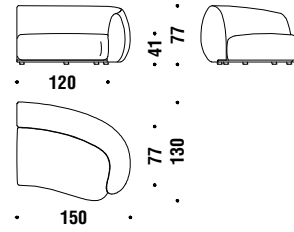

Element right 150

Elemento destro 150

E51