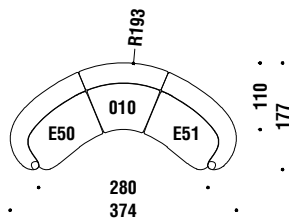

2 seater sofa major

Divano 2 posti major

018

10,5 mt. 19,5 m² 2,3 m³ 121,5 Kg

3 seater sofa

Divano 3 posti

003

13,7 mt. 15 m² 3 m³ 150 Kg

Stool

Pouf

017

1,5 mt. 2,8 m² 0,2 m³ 12,5 Kg

Element left 150

Elemento sinistro 150

E50

Element right 150

Elemento destro 150

E51

Corner

Angolo

010

Composition A

Composizione A

A00