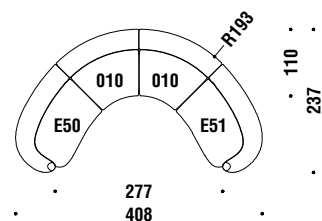

Composition B

Composizione B

B00