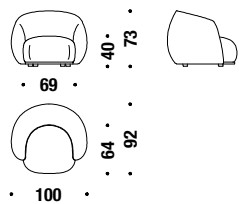

Armchair

Poltrona

001

4 mt. 7,6 m² 0,7 m³ 40 Kg

Swivel armchair

Poltrona girevole

0V6

4 mt. 7,6 m² 0,7 m³ 49 Kg

2 seater sofa major

Divano 2 posti major

018

10,5 mt. 19,5 m² 2,3 m³ 121,5 Kg

3 seater sofa

Divano 3 posti

003

13,7 mt. 15 m² 3 m³ 150 Kg