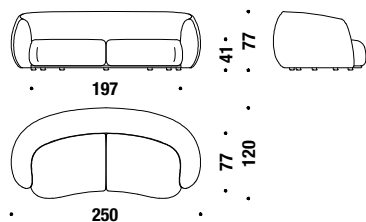

Armchair

Poltrona

001

4 mt. 7,6 m² 0,7 m³ 40 Kg

Swivel armchair

Poltrona girevole

0V6

4 mt. 7,6 m² 0,7 m³ 49 Kg

2 seater sofa major

Divano 2 posti major

018

10,5 mt. 19,5 m² 2,3 m³ 121,5 Kg

3 seater sofa

Divano 3 posti

003

13,7 mt. 15 m² 3 m³ 150 Kg