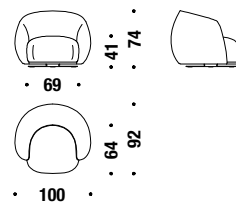

Armchair

Poltrona

001

4 mt. 7,6 m² 0,7 m³ 40 Kg

Swivel armchair

Poltrona girevole

0V6

4 mt. 7,6 m² 0,7 m³ 49 Kg

2 seater sofa major

Divano 2 posti major

018

10,5 mt. 19,5 m² 2,3 m³ 121,5 Kg

3 seater sofa

Divano 3 posti

003

13,7 mt. 15 m² 3 m³ 150 Kg

Stool

Pouf

017

1,5 mt. 2,8 m² 0,2 m³ 12,5 Kg

Element left 150

Elemento sinistro 150

E50

Element right 150