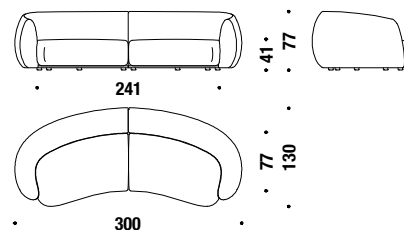

Armchair

Poltrona

001

4 mt. 7,6 m² 0,7 m³ 40 Kg

Swivel armchair

Poltrona girevole

0V6

4 mt. 7,6 m² 0,7 m³ 49 Kg

2 seater sofa major

Divano 2 posti major

018

10,5 mt. 19,5 m² 2,3 m³ 121,5 Kg

3 seater sofa

Divano 3 posti

003

13,7 mt. 15 m² 3 m³ 150 Kg

Stool

Pouf

017

1,5 mt. 2,8 m² 0,2 m³ 12,5 Kg

Element left 150

Elemento sinistro 150

E50

Element right 150