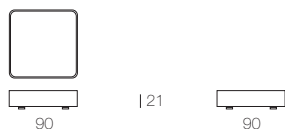

COVE

Design: Francesco Rota

B25H side table

B25L side table

Tavolini con struttura in alluminio, puntali in materiale plastico. Rivestimento fisso per la piattaforma di base disponibile nei tessuti Rope M, Aquatech o Brio; piano in legno Accoya® o in Luce, un materiale naturale lavorato a mano con tecniche tradizionali. È consigliato l'uso di un winter set di protezione. La serie Cove comprende anche poltroncina, piattaforme modulari, pouf e lettino.