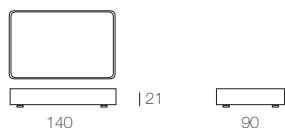

COVE

Design: Francesco Rota

B25H side table

B25L side table

Tavolini con struttura in alluminio, puntali in materiale plastico. Rivestimento fisso per la piattaforma di base disponibile nei tessuti Rope M, Aquatech o Brio; piano in legno Accoya® o in Luce, un materiale naturale lavorato a mano con tecniche tradizionali. È consigliato l'uso di un winter set di protezione. La serie Cove comprende anche poltroncina, piattaforme modulari, pouf e lettino.