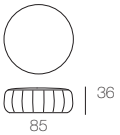

PLAY

Design: Francesco Rota

**B28A pouf**

**B28B pouf**

**B28C pouf**

**B28F bench**

**B28G platform**

Piattaforma e pouf in diverse forme e dimensioni. Struttura interna costituita da sfere di polistirolo contenute in una fodera in tessuto di poliestere. Rivestimento sfoderabile realizzato abbinando Aquatech Treccia 180, rifinita con una frangia alle estremità superiori, e tessuto Aquatech. Il solo pouf B28A può essere realizzato anche abbinando Aquatech Treccia Sagomata 120 al tessuto Aquatech. È consigliato l'uso di un winter set di protezione.