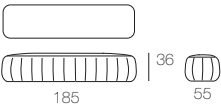

PLAY

Design: Francesco Rota

**B28A pouf**

**B28B pouf**

**B28C pouf**

**B28F bench**

**B28G platform**

Piattaforma e pouf in diverse forme e dimensioni. Struttura interna costituita da sfere di polistirolo contenute in una fodera in tessuto di poliestere. Rivestimento sfoderabile realizzato abbinando Aquatech Treccia 180, rifinita con una frangia alle estremità superiori, e tessuto Aquatech. Il solo pouf B28A può essere realizzato anche abbinando Aquatech Treccia Sagomata 120 al tessuto Aquatech. È consigliato l'uso di un winter set di protezione.