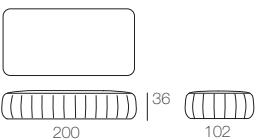

PLAY

Design: Francesco Rota

**B28A pouf**

**B28B pouf**

**B28C pouf**

**B28F bench**

**B28G platform**

Piattaforma e pouf in diverse forme e dimensioni. Struttura interna costituita da sfere di polistirolo contenute in una fodera in tessuto di poliestere. Rivestimento sfoderabile realizzato abbinando Aquatech Treccia 180, rifinita con una frangia alle estremità superiori, e tessuto Aquatech. Il solo pouf B28A può essere realizzato anche abbinando Aquatech Treccia Sagomata 120 al tessuto Aquatech. È consigliato l'uso di un winter set di protezione.