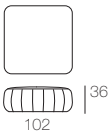

PLAY

Design: Francesco Rota

**B28A pouf**

**B28B pouf**

**B28C pouf**

**B28F bench**

**B28G platform**

Piattaforma e pouf in diverse forme e dimensioni. Struttura interna costituita da sfere di polistirolo contenute in una fodera in tessuto di poliestere. Rivestimento sfoderabile realizzato abbinando Aquatech Treccia 180, rifinita con una frangia alle estremità superiori, e tessuto Aquatech. Il solo pouf B28A può essere realizzato anche abbinando Aquatech Treccia Sagomata 120 al tessuto Aquatech. È consigliato l'uso di un winter set di protezione.