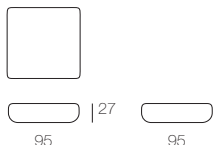

DAYDREAM

Design: Francesco Rota

B84B pouf

Pouf con struttura in acciaio trattato con cataforesi e verniciato, puntali in materiale plastico. Rivestimento fisso intrecciato a mano realizzato in Rope Corda 06. È consigliato l'uso di un winter set di protezione. La serie Daydream comprende anche un lettino con schienale regolabile.