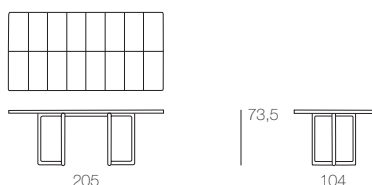

PORTOFINO

Design: Vincent Van Duysen

B95N table

B95L table

B95M table

Tavoli da bistrot e da pranzo con struttura in massello di robinia trattato con cera acrilica, disponibile naturale o tinto scuro. Puntali in materiale plastico. Piano in piastrelle di colore abbinato alla struttura, realizzate in Pietra di Comiso (chiara) o in lava naturale (scura). È consigliato l'uso di un winter set di protezione. La serie Portofino comprende anche sedia, poltroncina, sdraio disponibile in due dimensioni, sgabello trasformabile in tavolino, poltrona e divano.