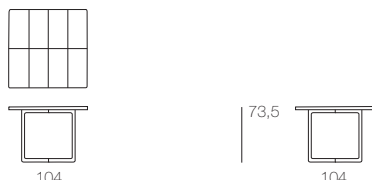

PORTOFINO

Design: Vincent Van Duysen

B95N table

B95L table

B95M table

Tavoli da bistrot e da pranzo con struttura in massello di robinia trattato con cera acrilica, disponibile naturale o tinto scuro. Puntali in materiale plastico. Piano in piastrelle di colore abbinato alla struttura, realizzate in Pietra di Comiso (chiara) o in lava naturale (scura). È consigliato l'uso di un winter set di protezione. La serie Portofino comprende anche sedia, poltroncina, sdraio disponibile in due dimensioni, sgabello trasformabile in tavolino, poltrona e divano.