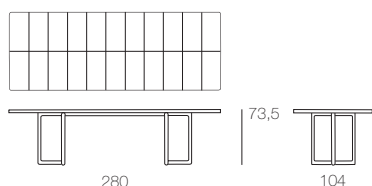

PORTOFINO

Design: Vincent Van Duysen

B95N table

B95L table

B95M table

Tavoli da bistrot e da pranzo con struttura in massello di robinia trattato con cera acrilica, disponibile naturale o tinto scuro. Puntali in materiale plastico. Piano in piastrelle di colore abbinato alla struttura, realizzate in Pietra di Comiso (chiara) o in lava naturale (scura). È consigliato l'uso di un winter set di protezione. La serie Portofino comprende anche sedia, poltroncina, sdraio disponibile in due dimensioni, sgabello trasformabile in tavolino, poltrona e divano.