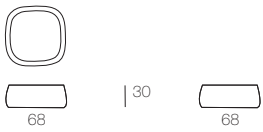

SMILE

Design: Francesco Rota

**B75AE armchair**

**B75CE pouf/container**

Poltrona con struttura in poliuretano indeformabile con inserto in legno, base in materiale plastico completa di puntali e maniglie. Fodera in poliester idrorepellente; fodera addizionale in tessuto spaziatto. Rivestimento sfoderabile in tessuto Aero. È consigliato l'uso di un winter set di protezione. La serie Smile comprende anche divano due posti e pouf/contenitore.