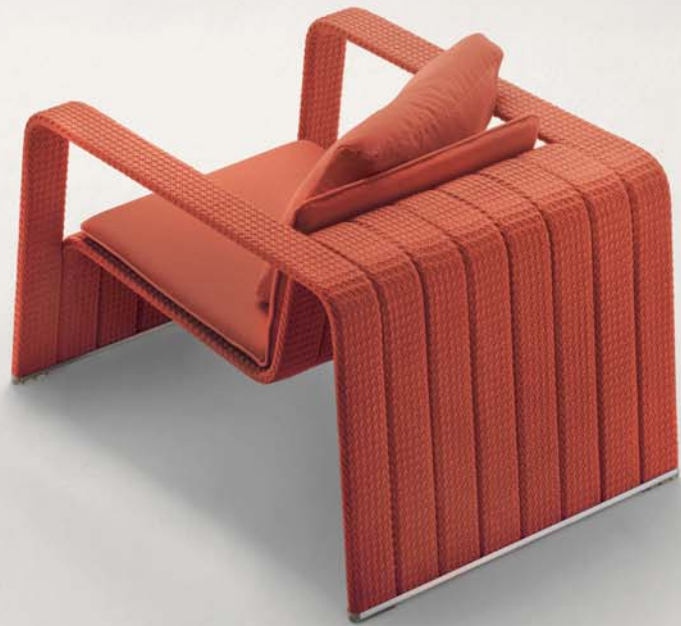

FRAME

Design: Francesco Rota

B18Q armchair

B18Z armchair

Poltroncina e poltrona con struttura in profili di alluminio. Rivestimento fisso in Rope Treccia 95 tinta unita, bicolore o mélange o in Aquatech Treccia 95 tinta unita. Particolari in acciaio inox, puntali in materiale plastico. Per la poltroncina, è necessario l'uso di un materassino in poliuretano rivestito in poliestere e di un cuscino di appoggio; per la poltrona, è previsto un set di cuscini di seduta e schienale removibili in poliuretano indeformabile per l'interno, in poliestere idrorepellente con inserto in poliuretano per l'esterno. Rivestimento sfoderabile nei tessuti Luz, Rope T o Brio. Il materassino è disponibile anche nella versione Flex. È consigliato l'uso di un winter set di protezione. La serie Frame comprende anche sedia, chaise longue, piattaforme, panche, tavolini ed elementi modulari.

Armchair and little armchair with structure made of aluminium sections. Fixed structural cover in Rope Treccia 95 in one solid colour, two-colour or mélange colour or Aquatech Treccia 95 in one solid colour. Visible parts in stainless steel, plastic spacers. For the little armchair, a polyurethane seat pad covered with polyester and a loose cushion are necessary for enhanced comfort; the armchair is completed with a set of removable seat and back cushions in stress resistant polyurethane for the interiors and in water repellent polyester with polyurethane insert for the exterior. Removable upholstery cover in the fabrics Luz, Rope T and Brio. A Flex seat pad is also available. The use of a Winter Set protection cover is recommended. The series Frame also includes chairs, chaises longues, platforms, benches, side tables and modular elements.