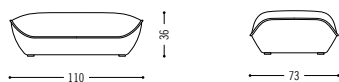

Hocker / pouf