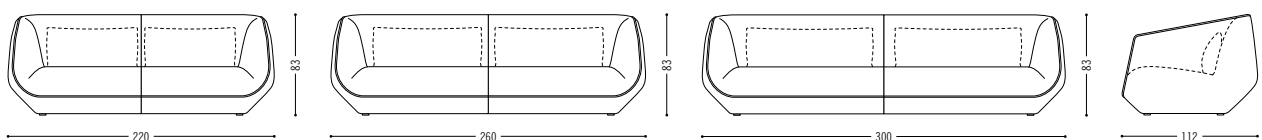

Nook

Der bodennahe Hochlehner Nook besticht durch seine kompakte, jedoch leicht wirkende Form. Eine eigenständige Form, die den Raum nicht zerschneidet, ihm ein Wohlfühl-Nest hinzufügt. Außen zeigt das Sofa klare Kante, ist der Architektur untergeordnet, innen ist es weich und feminin. Vergleichbar mit einer Vase aus den 1950ern laufen seine Formlinien nach oben hin elegant und spitz zu, bilden dabei eine feine Skulptur. Eine Keder ermöglicht spielerische und kreative Gestaltungsvariablen, denn es trennt das Sofa in einen Innen- und Außenbereich.

The low-set, high-backed Nook sofa has a compact design that nevertheless has an air of lightness about it. Its form is unique because it adds a nest of comfort to a room rather than dividing up the space. The outside of the sofa boasts clear lines that complement the architecture, and the inside is soft and feminine. Like a 1950s vase, the lines are elegantly upwardly tapered, creating a delicate sculpture-like look. Piping separating the interior and exterior of the sofa, makes playful and creative design variants possible. The narrow joints are not intended to be modular.

Spezifikationen Specifications

Hocker / pouf

Beistelltische / side tables

Planungsdaten
Planning data