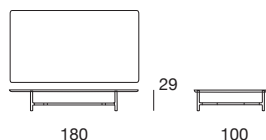

NESSO

Design: Francesco Rota

B124JE side table

B124JDE side table

Serie di tavolini disponibili in diverse dimensioni. Struttura in alluminio verniciato opaco o lucido. Puntali regolabili in acciaio inox e gomma. Piano in Luce intero o composto da elementi di due diverse dimensioni, realizzato e decorato a mano con colori esclusivi da Nicolò Morales. Le differenze imprevedibili tra un piano e l'altro sono il pregio e la caratteristica distintiva di una lavorazione completamente artigianale. È consigliato l'uso di un winter set di protezione. La serie Nesso comprende anche tavoli da pranzo disponibili nelle stesse finiture.

Series of side tables available in different dimensions. Structure made of matt or gloss varnished aluminium. Adjustable spacers in stainless steel and rubber. Top in Luce, in a single piece or composed of elements with two different dimensions, made and decorated by hand with exclusive colours by Nicolò Morales. The unforeseeable differences between a top and the other represent the value and the featuring characteristics of a traditional handicraft production. We recommend the use of the Winter Set protection cover. The series Nesso includes also dining tables available in the same finishes.

Série de petites tables disponibles en dimensions différentes. Structure en aluminium verni mat ou brillant. Écarteurs réglables en acier inox et caoutchouc. Plateau en Luce, en une seule pièce ou composé d'éléments en de différentes dimensions, réalisé et décoré à la main par Nicolò Morales avec des coloris exclusifs. Les différences imprévisibles entre un plateau et l'autre marquent la valeur et sont le trait distinctif d'une production entièrement faite à la main. Nous recommandons l'utilisation de la housse de protection Winter Set. La série Nesso comprend également des tables disponibles dans les mêmes finitions.