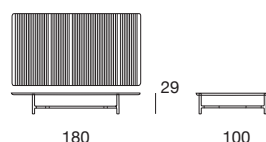

NESSO

Design: Francesco Rota

B124JE side table

B124JDE side table

Serie di tavolini disponibili in diverse dimensioni. Struttura in alluminio verniciato opaco o lucido. Puntali regolabili in acciaio inox e gomma. Piano in Luce intero o composto da elementi di due diverse dimensioni, realizzato e decorato a mano con colori esclusivi da Nicolò Morales. Le differenze imprevedibili tra un piano e l'altro sono il pregio e la caratteristica distintiva di una lavorazione completamente artigianale. È consigliato l'uso di un winter set di protezione. La serie Nesso comprende anche tavoli da pranzo disponibili nelle stesse finiture.

Series of side tables available in different dimensions. Structure made of matt or gloss varnished aluminium. Adjustable spacers in stainless steel and rubber. Top in Luce, in a single piece or composed of elements with two different dimensions, made and decorated by hand with exclusive colours by Nicolò Morales. The unforeseeable differences between a top and the other represent the value and the featuring characteristics of a traditional handicraft production. We recommend the use of the Winter Set protection cover. The series Nesso includes also dining tables available in the same finishes.

Série de petites tables disponibles en dimensions différentes. Structure en aluminium verni mat ou brillant. Écarteurs réglables en acier inox et caoutchouc. Plateau en Luce, en une seule pièce ou composé d'éléments en de différentes dimensions, réalisé et décoré à la main par Nicolò Morales avec des coloris exclusifs. Les différences imprévisibles entre un plateau et l'autre marquent la valeur et sont le trait distinctif d'une production entièrement faite à la main. Nous recommandons l'utilisation de la housse de protection Winter Set. La série Nesso comprend également des tables disponibles dans les mêmes finitions.