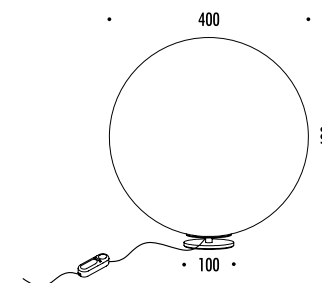

DESIGN DAVIDE GROPPI - 2019
LAMPADA DA TAVOLO - CARTA GIAPPONESE - METALLO - PE
TABLE LAMP - JAPANESE PAPER - METAL - PE

MOON T

CE □ IP 20

198000	STANDARD	100-240 V - 50/60 Hz - MAX 60 W - E27 CAVO BIANCO - DIMMER - LAMPADINA INCLUSA WHITE CABLE - DIMMER - BULB INCLUDED
		 COD. 5033065 LED - 13 W - 2700K - 1521 lm - EFFICIENCY A+