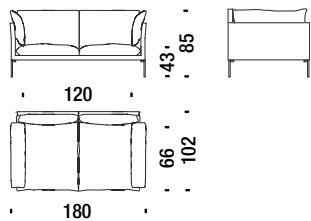

## Divanetto 180

Settee 180 - Sofa 2-Sitz Klein 180 - Petit canape 2 places 180

11 mt. ★ 21 m<sup>2</sup> 1,3 m<sup>3</sup> 70 Kg

078