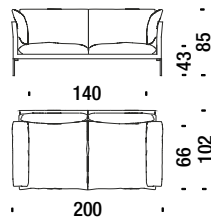

## Divanetto 180

Settee 180 - Sofa 2-Sitz Klein 180 - Petit canape 2 places 180

11 mt. ★ 21 m<sup>2</sup> 1,3 m<sup>3</sup> 70 Kg

078

## Divano 2 posti 200

2 seater sofa 200 - Sofa 2-Sitzig 200 - Canapé 2 places 200

12,1 mt. ★ 23,1 m<sup>2</sup> 1,5 m<sup>3</sup> 75 Kg

002