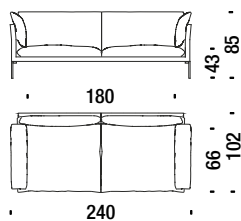

Pouf

Stool - Hocker - Pouf

4,1 mt. ★ 5,3 m² 0,5 m³ 18 Kg

017