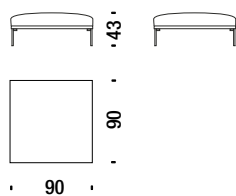

## Divano 2 posti 200

2 seater sofa 200 - Sofa 2-Sitzig 200 - Canapé 2 places 200

12,1 mt. ★ 23,1 m<sup>2</sup> 1,5 m<sup>3</sup> 75 Kg

002

## Divano 2 posti major 240

2 seater sofa major 240 - Sofa 2-Sitzig Major 240 - Canapé 2 places major 240

14,3 mt. ★ 27,2 m<sup>2</sup> 1,8 m<sup>3</sup> 85 Kg

018

## Pouf

Stool - Hocker - Pouf

4,1 mt. ★ 5,3 m<sup>2</sup> 0,5 m<sup>3</sup> 18 Kg

017