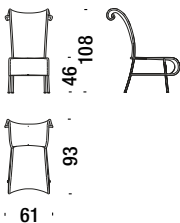

Version monocolour - Versione monocolore

Sunny chair

Sunny sedia 050

0,8 m³ 18 Kg

Armchair

Poltrona 001

1,5 m³ 25 Kg

Chaise Longue left arm

Chaise Longue bracciolo sinistro 066

2,7 m³ 28 Kg

Chaise Longue right arm

Chaise Longue bracciolo destro 436

2,7 m³ 28 Kg

Sunny stool

Sunny pouf 017

0,3 m³ 5 Kg