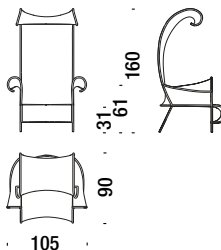

Version monocolour - Versione monocolore

Sunny chair

Sunny sedia 050

0,8 m³ 18 Kg

Armchair

Poltrona 001

1,5 m³ 25 Kg

Chaise Longue left arm

Chaise Longue bracciolo sinistro 066

2,7 m³ 28 Kg

Chaise Longue right arm

Chaise Longue bracciolo destro 436

2,7 m³ 28 Kg

Sunny stool

Sunny pouf 017

0,3 m³ 5 Kg