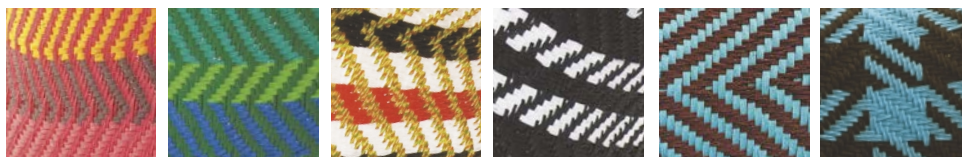

- If not available on quick ship, delivery is 4 months from receipt of order.

' vol.3 IN/OUTDOOR

POLTRONA, SEDIA, CHAISE LONGUE e POUF
Struttura in acciaio verniciato e fili colorati in
polietilene intrecciati a mano. Sottopiedi in PVC.

NOTE: Se non disponibile su quick ship, la consegna è a 4 mesi dal ricevimento dell'ordine.

Technical tests - Prove tecniche

UNI EN ISO 9142:2004
UNI EN ISO 9227:2006

Pattern colours - Colori intrecci

multired rouge / orange / jaune / noir	multigreen vert / vert clair / turquoise / bleu	supercolour rouge / or / noir / bleu	black-white black / white	tweed oxyde / turquoise	tartan oxyde / turquoise
---	--	---	-------------------------------------	-----------------------------------	------------------------------------