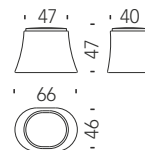

Stool

Pouf

0,6 mt. 0,2 m³ 8 Kg