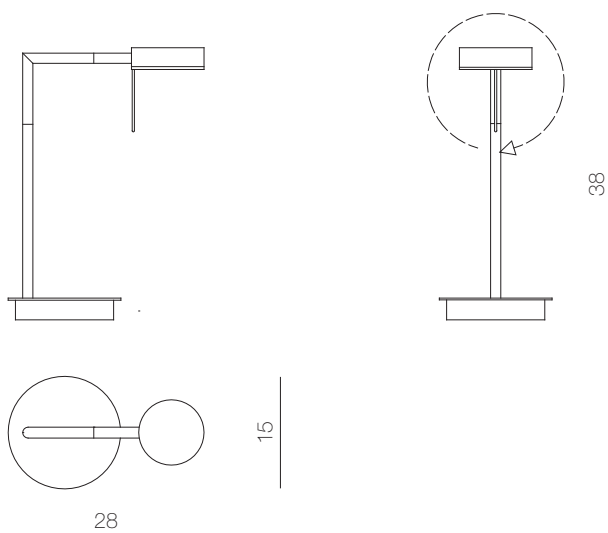

FITZ MESA
designed by Jader Almeida
2013

ESPECIFICAÇÕES

- Estrutura em aço carbono pintado de preto texturizado;
- Giro de 180° na lâmpada;
- Acompanha lâmpada LED bivolt;
- Acompanha 1,2 m de cabo de energia na cor preta.

ACABAMENTOS DISPONÍVEIS PARA A ESTRUTURA

PINTURA

preto
gofrato

DIMENSÕES (LxPxA)

LUMINÁRIA FITZ MESA

15 x 28 x 38 cm

DESENHO TÉCNICO

Disponível para download 2D no site www.sollos.ind.br