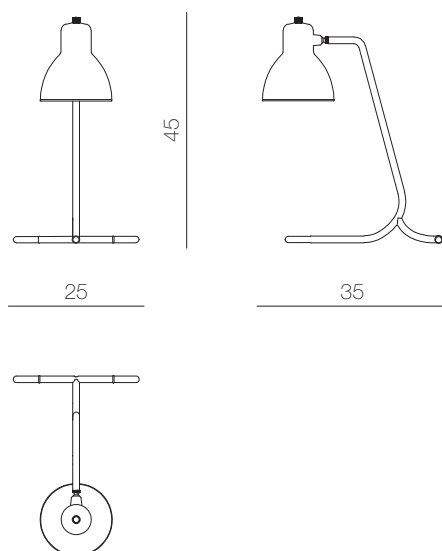

ESPECIFICAÇÕES

- Estrutura em aço carbono pintado de preto texturizado;
- Parte externa da cúpula em latão escurecido;
- Parte interna da cúpula e detalhes de fixação (parafusos) em latão natural;
- Acompanha lâmpada LED 6W 2700K. Informar voltagem no pedido;
- Acompanha 1,2 m de cabo de energia na cor preta.

ACABAMENTOS DISPONÍVEIS PARA A ESTRUTURA

PINTURA

preto
gofrato

ACABAMENTOS DISPONÍVEIS PARA A CÚPULA E DETALHES

LATÃO

natural

escurecido

DIMENSÕES (LxPxA)

LUMINÁRIA ASTI MESA

35 x 25 x 45 cm

DESENHO TÉCNICO

Disponível para download 2D no site www.sollos.ind.br

AVISO:

Essa luminária não é recomendada para iluminação técnica, somente decorativa.