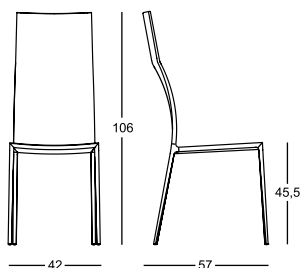

Struttura/Frame/Structure/ Gestell/Estructura