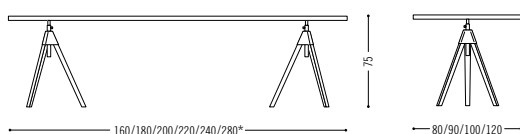

Level

- › Einsetzbar als Bistro-, Arbeitsplatz-, Konferenz-, Besprechungs- oder Endlos-Tisch.
- › Individuelle Tischformate auf Anfrage möglich.
- › Beide Tischhöhen stufenlos einstellbar (+/- 4 cm) mittels Exzentrerspannsystem; elektrisch verstellbarer Tisch von Sitz- auf Stehhöhe einstellbar.
- › Tischplatten: HPL-Beschichtung (schwarz matt/weiß matt), Pulverbeschichtung (versch. Farben) oder Eiche/Nussbaum Furnier.
- › Wahlweise Zargengestell oder 3-Bein Gestell.
- › Gestell schwarz pulverbeschichtet oder andere Lackfarben möglich (Naßlack).
- › Immer mit nivellierbarem Stopp-Gleiter ausgestattet.
- › Tischplattenaufnahme ist immer technisch verchromt.
- › Weitere Plattenausführungen auf Anfrage.

- › Can be used as a bistro, workstation, conference, meeting or endless table.
- › Individual table formats available on request.
- › Both table heights are infinitely adjustable (+/- 4 cm) by means of an eccentric clamping system; the electrically adjustable table is adjustable from seat to standing height.
- › Table tops: HPL-coating (black matt/white matt), powder coating (various colours) or veneered in oak or walnut.
- › Optionally section frame or 3-legged frame .
- › Frame black powder-coated or other lacquers colours possible (liquid coating).
- › Always fitted with a level-adjustable stop glide.r
- › Table top support is always technically chrome-plated.
- › Other top designs on request.

Spezifikationen Specifications

höhenverstellbar/adjustable height

elektrisch höhenverstellbar/electrically adjustable height

Bistrotisch rund höhenverstellbar/
bistro table adjustable height