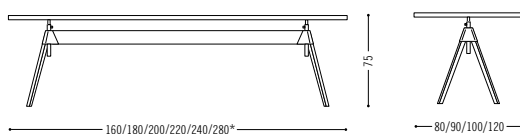

Level

- › Einsetzbar als Bistro-, Arbeitsplatz-, Konferenz-, Besprechungs- oder Endlos-Tisch.
- › Individuelle Tischformate auf Anfrage möglich.
- › Beide Tischhöhen stufenlos einstellbar (+/- 4 cm) mittels Exzentrerspannsystem; elektrisch verstellbarer Tisch von Sitz- auf Stehhöhe einstellbar.
- › Tischplatten: HPL-Beschichtung (schwarz matt/weiß matt), Pulverbeschichtung (versch. Farben) oder Eiche/Nussbaum Furnier.
- › Wahlweise Zargengestell oder 3-Bein Gestell.
- › Gestell schwarz pulverbeschichtet oder andere Lackfarben möglich (Naßlack).
- › Immer mit nivellierbarem Stopp-Gleiter ausgestattet.
- › Tischplattenaufnahme ist immer technisch verchromt.
- › Weitere Plattenausführungen auf Anfrage.

- › Can be used as a bistro, workstation, conference, meeting or endless table.
- › Individual table formats available on request.
- › Both table heights are infinitely adjustable (+/- 4 cm) by means of an eccentric clamping system; the electrically adjustable table is adjustable from seat to standing height.
- › Table tops: HPL-coating (black matt/white matt), powder coating (various colours) or veneered in oak or walnut.
- › Optionally section frame or 3-legged frame .
- › Frame black powder-coated or other lacquers colours possible (liquid coating).
- › Always fitted with a level-adjustable stop glide.r
- › Table top support is always technically chrome-plated.
- › Other top designs on request.

Spezifikationen Specifications

höhenverstellbar/adjustable height

elektrisch höhenverstellbar/electrically adjustable height

Bistrotisch rund höhenverstellbar/
bistro table adjustable height