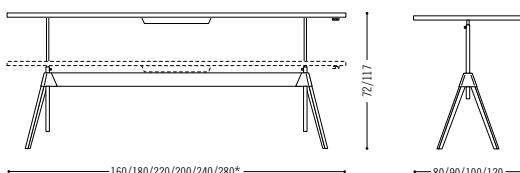

Level

- › Einsetzbar als Bistro-, Arbeitsplatz-, Konferenz-, Besprechungs- oder Endlos-Tisch.
- › Individuelle Tischformate auf Anfrage möglich.
- › Beide Tischhöhen stufenlos einstellbar (+/- 4 cm) mittels Exzentrerspannsystem; elektrisch verstellbarer Tisch von Sitz- auf Stehhöhe einstellbar.
- › Tischplatten: HPL-Beschichtung (schwarz matt/weiß matt), Pulverbeschichtung (versch. Farben) oder Eiche/Nussbaum Furnier.
- › Wahlweise Zargengestell oder 3-Bein Gestell.
- › Gestell schwarz pulverbeschichtet oder andere Lackfarben möglich (Naßlack).
- › Immer mit nivellierbarem Stopp-Gleiter ausgestattet.
- › Tischplattenaufnahme ist immer technisch verchromt.
- › Weitere Plattenausführungen auf Anfrage.

- › Can be used as a bistro, workstation, conference, meeting or endless table.
- › Individual table formats available on request.
- › Both table heights are infinitely adjustable (+/- 4 cm) by means of an eccentric clamping system; the electrically adjustable table is adjustable from seat to standing height.
- › Table tops: HPL-coating (black matt/white matt), powder coating (various colours) or veneered in oak or walnut.
- › Optionally section frame or 3-legged frame .
- › Frame black powder-coated or other lacquers colours possible (liquid coating).
- › Always fitted with a level-adjustable stop glide.r
- › Table top support is always technically chrome-plated.
- › Other top designs on request.

Spezifikationen Specifications

höhenverstellbar/adjustable height

elektrisch höhenverstellbar/electrically adjustable height

Bistrotisch rund höhenverstellbar/
bistro table adjustable height