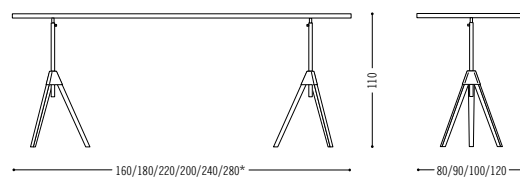

Level

- › Einsetzbar als Bistro-, Arbeitsplatz-, Konferenz-, Besprechungs- oder Endlos-Tisch.
- › Individuelle Tischformate auf Anfrage möglich.
- › Beide Tischhöhen stufenlos einstellbar (+/- 4 cm) mittels Exzentrerspannsystem; elektrisch verstellbarer Tisch von Sitz- auf Stehhöhe einstellbar.
- › Tischplatten: HPL-Beschichtung (schwarz matt/weiß matt), Pulverbeschichtung (versch. Farben) oder Eiche/Nussbaum Furnier.
- › Wahlweise Zargengestell oder 3-Bein Gestell.
- › Gestell schwarz pulverbeschichtet oder andere Lackfarben möglich (Naßlack).
- › Immer mit nivellierbarem Stopp-Gleiter ausgestattet.
- › Tischplattenaufnahme ist immer technisch verchromt.
- › Weitere Plattenausführungen auf Anfrage.

- › Can be used as a bistro, workstation, conference, meeting or endless table.
- › Individual table formats available on request.
- › Both table heights are infinitely adjustable (+/- 4 cm) by means of an eccentric clamping system; the electrically adjustable table is adjustable from seat to standing height.
- › Table tops: HPL-coating (black matt/white matt), powder coating (various colours) or veneered in oak or walnut.
- › Optionally section frame or 3-legged frame .
- › Frame black powder-coated or other lacquers colours possible (liquid coating).
- › Always fitted with a level-adjustable stop glide.r
- › Table top support is always technically chrome-plated.
- › Other top designs on request.

Spezifikationen Specifications

höhenverstellbar/adjustable height

elektrisch höhenverstellbar/electrically adjustable height

Bistrotisch rund höhenverstellbar/
bistro table adjustable height