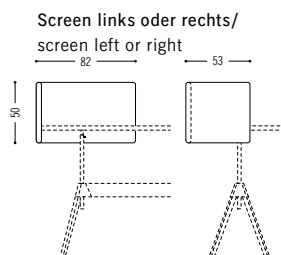

Level

- › Einsetzbar als Bistro-, Arbeitsplatz-, Konferenz-, Besprechungs- oder Endlos-Tisch.
- › Individuelle Tischformate auf Anfrage möglich.
- › Beide Tischhöhen stufenlos einstellbar (+/- 4 cm) mittels Exzentrerspannsystem; elektrisch verstellbarer Tisch von Sitz- auf Stehhöhe einstellbar.
- › Tischplatten: HPL-Beschichtung (schwarz matt/weiß matt), Pulverbeschichtung (versch. Farben) oder Eiche/Nussbaum Furnier.
- › Wahlweise Zargengestell oder 3-Bein Gestell.
- › Gestell schwarz pulverbeschichtet oder andere Lackfarben möglich (Naßlack).
- › Immer mit nivellierbarem Stopp-Gleiter ausgestattet.
- › Tischplattenaufnahme ist immer technisch verchromt.
- › Weitere Plattenausführungen auf Anfrage.

- › Can be used as a bistro, workstation, conference, meeting or endless table.
- › Individual table formats available on request.
- › Both table heights are infinitely adjustable (+/- 4 cm) by means of an eccentric clamping system; the electrically adjustable table is adjustable from seat to standing height.
- › Table tops: HPL-coating (black matt/white matt), powder coating (various colours) or veneered in oak or walnut.
- › Optionally section frame or 3-legged frame .
- › Frame black powder-coated or other lacquers colours possible (liquid coating).
- › Always fitted with a level-adjustable stop glide.r
- › Table top support is always technically chrome-plated.
- › Other top designs on request.

Spezifikationen Specifications

höhenverstellbar/adjustable height

elektrisch höhenverstellbar/electrically adjustable height

Bistrotisch rund höhenverstellbar/
bistro table adjustable height