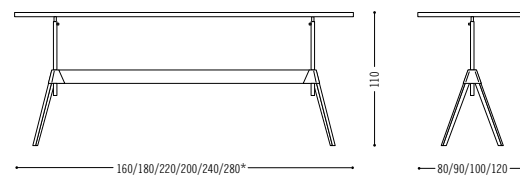

Level

- › Einsetzbar als Bistro-, Arbeitsplatz-, Konferenz-, Besprechungs- oder Endlos-Tisch.
- › Individuelle Tischformate auf Anfrage möglich.
- › Beide Tischhöhen stufenlos einstellbar (+/- 4 cm) mittels Exzentrerspannsystem; elektrisch verstellbarer Tisch von Sitz- auf Stehhöhe einstellbar.
- › Tischplatten: HPL-Beschichtung (schwarz matt/weiß matt), Pulverbeschichtung (versch. Farben) oder Eiche/Nussbaum Furnier.
- › Wahlweise Zargengestell oder 3-Bein Gestell.
- › Gestell schwarz pulverbeschichtet oder andere Lackfarben möglich (Naßlack).
- › Immer mit nivellierbarem Stopp-Gleiter ausgestattet.
- › Tischplattenaufnahme ist immer technisch verchromt.
- › Weitere Plattenausführungen auf Anfrage.

- › Can be used as a bistro, workstation, conference, meeting or endless table.
- › Individual table formats available on request.
- › Both table heights are infinitely adjustable (+/- 4 cm) by means of an eccentric clamping system; the electrically adjustable table is adjustable from seat to standing height.
- › Table tops: HPL-coating (black matt/white matt), powder coating (various colours) or veneered in oak or walnut.
- › Optionally section frame or 3-legged frame .
- › Frame black powder-coated or other lacquers colours possible (liquid coating).
- › Always fitted with a level-adjustable stop glide.r
- › Table top support is always technically chrome-plated.
- › Other top designs on request.

Spezifikationen Specifications

höhenverstellbar/adjustable height

elektrisch höhenverstellbar/electrically adjustable height

Bistrotisch rund höhenverstellbar/
bistro table adjustable height