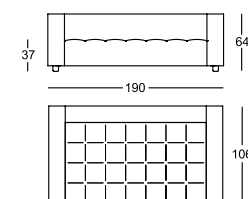

Butaca, sofás monobloque, modulares, puf

Estructura de acero. Asiento sobre cintas elásticas. Acolchado de poliuretano/ fibra poliéster termounida. Tapizado con cojín del asiento respunteado, desenfundable, de tejido o de piel.

1242/202