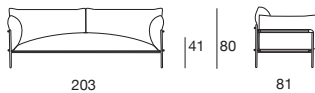

Design: Elia Nedkov

B109AE

B109BE

B109EE

B109FE

B109CE

B109DE

B109HE

B109LE

B109GE

Divano due posti ed elementi modulari componibili. Struttura in tondino di acciaio inox e piano di seduta in lamiera di acciaio inox microforata, entrambi verniciati opachi o lucidi. Puntali in materiale plastico. I cuscini sono fissati alla struttura con particolari in legno massello. Cuscini di seduta e schienale removibili in fibra di poliestere con inserto in poliuretano indeformabile. Rivestimento interno fisso in poliestere idrorepellente. Rivestimento esterno sfoderabile nei tessuti Rope T, Brio, Thea o Wara. È consigliato l'uso di un winter set di protezione. La serie Kabà comprende anche una poltrona disponibile nelle stesse finiture.

Two-seater sofa and sectional elements. Structure made of stainless steel rods and seat area of a micro-perforated stainless steel plate, both matt or gloss varnished. Plastic spacers. Cushions are held firm onto the structure by means of heartwood rods. Removable seat and back cushions in polyester fiber with stress resistant polyurethane insert. Foam covering in waterproofed polyester. Removable upholstery cover available in Rope T, Brio, Thea or Wara fabric. We recommend the use of the Winter Set protection cover. The series Kabà also includes an armchair available in the same finishings.