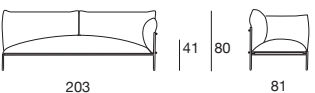

Design: Elia Nedkov

B109AE

B109BE

B109EE

B109FE

B109CE

B109DE

B109HE

B109LE

B109GE

Divano due posti ed elementi modulari componibili. Struttura in tondino di acciaio inox e piano di seduta in lamiera di acciaio inox microforata, entrambi verniciati opachi o lucidi. Puntali in materiale plastico. I cuscini sono fissati alla struttura con particolari in legno massello. Cuscini di seduta e schienale removibili in fibra di poliestere con inserto in poliuretano indeformabile. Rivestimento interno fisso in poliestere idrorepellente. Rivestimento esterno sfoderabile nei tessuti Rope T, Brio, Thea o Wara. È consigliato l'uso di un winter set di protezione. La serie Kabà comprende anche una poltrona disponibile nelle stesse finiture.

Two-seater sofa and sectional elements. Structure made of stainless steel rods and seat area of a micro-perforated stainless steel plate, both matt or gloss varnished. Plastic spacers. Cushions are held firm onto the structure by means of heartwood rods. Removable seat and back cushions in polyester fiber with stress resistant polyurethane insert. Foam covering in waterproofed polyester. Removable upholstery cover available in Rope T, Brio, Thea or Wara fabric. We recommend the use of the Winter Set protection cover. The series Kabà also includes an armchair available in the same finishings.