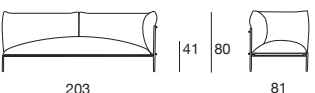

B109LE

B109GE

Divano due posti ed elementi modulari componibili. Struttura in tondino di acciaio inox e piano di seduta in lamiera di acciaio inox microforata, entrambi verniciati opachi o lucidi. Puntali in materiale plastico. I cuscini sono fissati alla struttura con particolari in legno massello. Cuscini di seduta e schienale removibili in fibra di poliestere con inserto in poliuretano indeformabile. Rivestimento interno fisso in poliestere idrorepellente. Rivestimento esterno sfoderabile nei tessuti Rope T, Brio, Thea o Wara. È consigliato l'uso di un winter set di protezione. La serie Kabà comprende anche una poltrona disponibile nelle stesse finiture.

Canapé deux places et éléments modulaires. Structure en tubes d'acier inox et assise en tôle d'acier inox micro-perforée, les deux vernies mat ou brillant. Écarteurs en matériau plastique. Les coussins sont fixés à la structure avec des pièces en bois massif. Coussins d'assise et de dossier amovibles en fibre polyester avec insert de polyuréthane indéformable. Sous-housse en polyester hydrofuge. Revêtement déhoussable en tissu Rope T, Brio, Thea ou Wara. Nous recommandons l'utilisation de la housse de protection Winter Set. La série Kabà comprend également un fauteuil disponible dans les mêmes finitions.