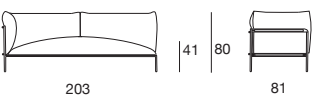

B109LE

B109GE

Divano due posti ed elementi modulari componibili. Struttura in tondino di acciaio inox e piano di seduta in lamiera di acciaio inox microforata, entrambi verniciati opachi o lucidi. Puntali in materiale plastico. I cuscini sono fissati alla struttura con particolari in legno massello. Cuscini di seduta e schienale removibili in fibra di poliestere con inserto in poliuretano indeformabile. Rivestimento interno fisso in poliestere idrorepellente. Rivestimento esterno sfoderabile nei tessuti Rope T, Brio, Thea o Wara. È consigliato l'uso di un winter set di protezione. La serie Kabà comprende anche una poltrona disponibile nelle stesse finiture.

Canapé deux places et éléments modulaires. Structure en tubes d'acier inox et assise en tôle d'acier inox micro-perforée, les deux vernies mat ou brillant. Écarteurs en matériau plastique. Les coussins sont fixés à la structure avec des pièces en bois massif. Coussins d'assise et de dossier amovibles en fibre polyester avec insert de polyuréthane indéformable. Sous-housse en polyester hydrofuge. Revêtement déhoussable en tissu Rope T, Brio, Thea ou Wara. Nous recommandons l'utilisation de la housse de protection Winter Set. La série Kabà comprend également un fauteuil disponible dans les mêmes finitions.