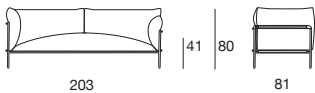

Design: Elia Nedkov

B109AE

B109BE

B109EE

B109FE

B109CE

B109DE

B109HE

B109LE

B109GE

Divano due posti ed elementi modulari componibili. Struttura in tondino di acciaio inox e piano di seduta in lamiera di acciaio inox microforata, entrambi verniciati opachi o lucidi. Puntali in materiale plastico. I cuscini sono fissati alla struttura con particolari in legno massello. Cuscini di seduta e schienale removibili in fibra di poliestere con inserto in poliuretano indeformabile. Rivestimento interno fisso in poliestere idrorepellente. Rivestimento esterno sfoderabile nei tessuti Rope T, Brio, Thea o Wara. È consigliato l'uso di un winter set di protezione. La serie Kabà comprende anche una poltrona disponibile nelle stesse finiture.

Two-seater sofa and sectional elements. Structure made of stainless steel rods and seat area of a micro-perforated stainless steel plate, both matt or gloss varnished. Plastic spacers. Cushions are held firm onto the structure by means of heartwood rods. Removable seat and back cushions in polyester fiber with stress resistant polyurethane insert. Foam covering in waterproofed polyester. Removable upholstery cover available in Rope T, Brio, Thea or Wara fabric. We recommend the use of the Winter Set protection cover. The series Kabà also includes an armchair available in the same finishings.