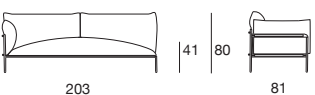

Design: Elia Nedkov

B109AE

B109BE

B109EE

B109FE

B109CE

B109DE

B109HE

B109LE

B109GE

Divano due posti ed elementi modulari componibili. Struttura in tondino di acciaio inox e piano di seduta in lamiera di acciaio inox microforata, entrambi verniciati opachi o lucidi. Puntali in materiale plastico. I cuscini sono fissati alla struttura con particolari in legno massello. Cuscini di seduta e schienale removibili in fibra di poliestere con inserto in poliuretano indeformabile. Rivestimento interno fisso in poliestere idrorepellente. Rivestimento esterno sfoderabile nei tessuti Rope T, Brio, Thea o Wara. È consigliato l'uso di un winter set di protezione. La serie Kabà comprende anche una poltrona disponibile nelle stesse finiture.

Two-seater sofa and sectional elements. Structure made of stainless steel rods and seat area of a micro-perforated stainless steel plate, both matt or gloss varnished. Plastic spacers. Cushions are held firm onto the structure by means of heartwood rods. Removable seat and back cushions in polyester fiber with stress resistant polyurethane insert. Foam covering in waterproofed polyester. Removable upholstery cover available in Rope T, Brio, Thea or Wara fabric. We recommend the use of the Winter Set protection cover. The series Kabà also includes an armchair available in the same finishings.