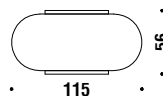

Tavolo Ø35xh55 Iridis ®

DL5L29

0,1m³ 10Kg

Table 115x56x36 Iridis ®

Tavolo 115x56x36 Iridis ®

DL5L27

0,2m³ 14Kg

Table 90x90x36 Iridis ®

Tavolo 90x90x36 Iridis ®

DL5L28

0,5m³ 15Kg

Table Ø35xh55 Madreperla

Tavolo Ø35xh55 Madreperla

DL5L98

0,1m³ 10Kg

Table 115x56x36 Madreperla

Tavolo 115x56x36 Madreperla

DL5L96

0,2m³ 14Kg

Table 90x90x36 Madreperla

Tavolo 90x90x36 Madreperla

DL5L97

0,5m³ 15Kg