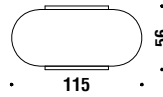

Base table colors Colori basi tavoli

BAHIA

JORDANA

INOX

Top table colors Colori piani tavoli

GREEN MOTHER
OF PEARL

IRIDIS® WHITE

Table Ø35xh55 Iridis ®

Tavolo Ø35xh55 Iridis ®

DL5L29

0,1m³ 10Kg

Table 115x56x36 Iridis ®

Tavolo 115x56x36 Iridis ®

DL5L27

0,2m³ 14Kg

Table 90x90x36 Iridis ®

Tavolo 90x90x36 Iridis ®

DL5L28

0,5m³ 15Kg

Table Ø35xh55 Madreperla

Tavolo Ø35xh55 Madreperla

DL5L98

0,1m³ 10Kg

Table 115x56x36 Madreperla

Tavolo 115x56x36 Madreperla

DL5L96

0,2m³ 14Kg

Table 90x90x36 Madreperla

Tavolo 90x90x36 Madreperla

DL5L97

0,5m³ 15Kg