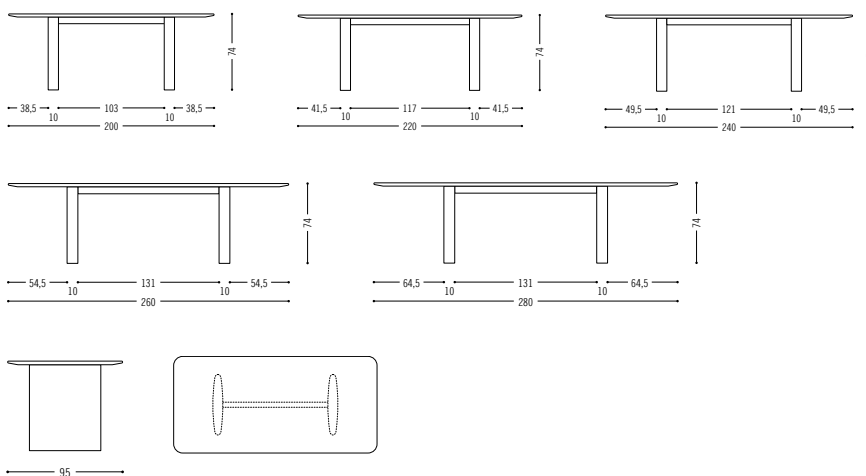

Spezifikationen Specifications

Planungsdaten
Planning data