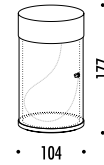

DESIGN DAVIDE GROPPI - MICHELE GROPPI - 2013
LAMPADA DA TAVOLO LED - METALLO - VETRO
TABLE LED LAMP - METAL - GLASS

CE  IP 20

CODICE / CODE	FINITURA / FINISHING	CARATTERISTICHE / TECHNICAL INFO
170203	BIANCO OPACO / MATT WHITE	MODULO LED ALIMENTATO A BATTERIA ACCENSIONE A TOCCO E MOVIMENTO CASUALE BATTERIE 3 x AAA - MINIMO 2 PEZZI LED MODULE WITH BATTERY TOUCH SWITCH AND CASUAL MOTION BATTERIES 3 x AAA - MINIMUM 2 PIECES