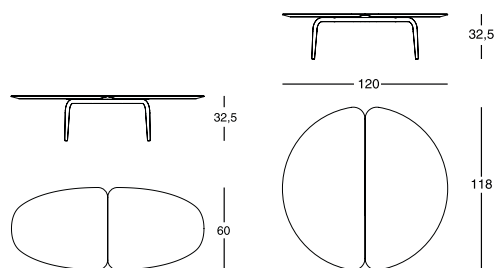

## Petites tables

Structure en acier verni noir. Plateaux en marbre Calacatta gris, en marbre rouge Lepanto ou en marbre Sahara Noir avec peinture de protection anti-taches en polyester transparent opaque.

## Mesitas

Estructura en acero pintado negro. Sobres de mármol Calacatta gris, de mármol Lepanto rojo o de mármol Sahara Noir con laca de protección antimancha en poliéster opaco transparente.

681

682

Dimensioni/Sizes/Dimensions/  
Abmessungen/Medidas

140x60 cm  
200x60 cm  
120x118 cm