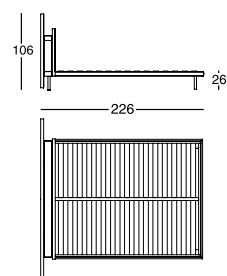

prévus les mesures pour des matelas de 210 cm. et 220 cm de longueur et il est possible de couvrir complètement le dos de la tête de lit avec le même tissu ou cuir que le lit.

### Dimensioni/Sizes/Dimensions/Abmessungen/Medidas

205x226 cm	(140x200 cm)*
221x226 cm	(160x200 cm)*
235x226 cm	(170x200 cm)*
240x226 cm	(180x200 cm)*

\* Dimensioni del materasso/Mattress sizes/ Dimensions du matelas/ Abmessungen der Matratze/Medidas del colchón