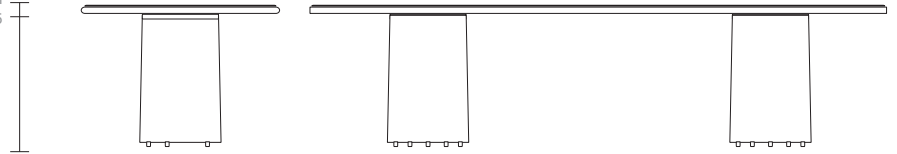

# Dining table 290x108

Designer  
Vincent Van Duysen

Collection  
Giro

Reference  
KS7401600

1/2

cm/inch

74/29,1  
70/27,5

290/114,1