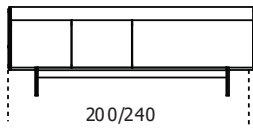

Cm (L x W x H)

205 x 55 x 73.5

245 x 55 x 73.5

Ripiano interno / Internal shelf

100

120

Top in marmo / Marble top

200

240

Inches (L x W x H)

80¾ x 21¾ x 29

96½ x 21¾ x 29

Ripiano interno / Internal shelf

39½

47¼

Top in marmo / Marble top

78¾

94½

200/240

200/240

52

200/240

39

200/240