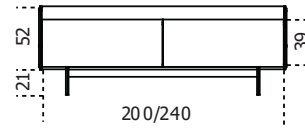

Cm (L x W x H)

205 x 55 x 73.5

245 x 55 x 73.5

Ripiano interno / Internal shelf

100

120

Top in marmo / Marble top

200

240

Inches (L x W x H)

80¾ x 21¾ x 29

96½ x 21¾ x 29

Ripiano interno / Internal shelf

39½

47¼

Top in marmo / Marble top

78¾

94½

200/240

200/240

52

200/240

39

200/240