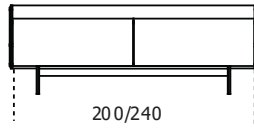

Cm (L x W x H)

205 x 55 x 73.5

245 x 55 x 73.5

Ripiano interno / Internal shelf

100

120

Top in marmo / Marble top

200

240

Inches (L x W x H)

80¾ x 21¾ x 29

96½ x 21¾ x 29

Ripiano interno / Internal shelf

39½

47¼

Top in marmo / Marble top

78¾

94½

200/240

200/240

52

200/240

39

200/240