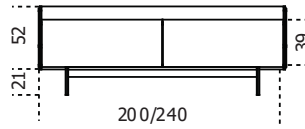

52

200/240

39