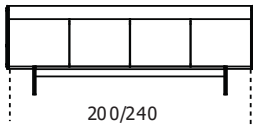

Cm (L x W x H)

205 x 55 x 73.5

245 x 55 x 73.5

Ripiano interno / Internal shelf

100

120

Top in marmo / Marble top

200

240

Inches (L x W x H)

80¾ x 21¾ x 29

96½ x 21¾ x 29

Ripiano interno / Internal shelf

39½

47¼

Top in marmo / Marble top

78¾

94½

200/240

200/240

52

200/240

39

200/240