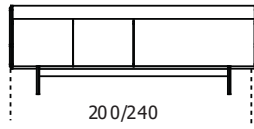

Cm (L x W x H)

205 x 55 x 73.5

245 x 55 x 73.5

Ripiano interno / Internal shelf

100

120

Top in marmo / Marble top

200

240

Inches (L x W x H)

80¾ x 21¾ x 29

96½ x 21¾ x 29

Ripiano interno / Internal shelf

39½

47¼

Top in marmo / Marble top

78¾

94½

200/240

200/240

52

200/240

39

200/240