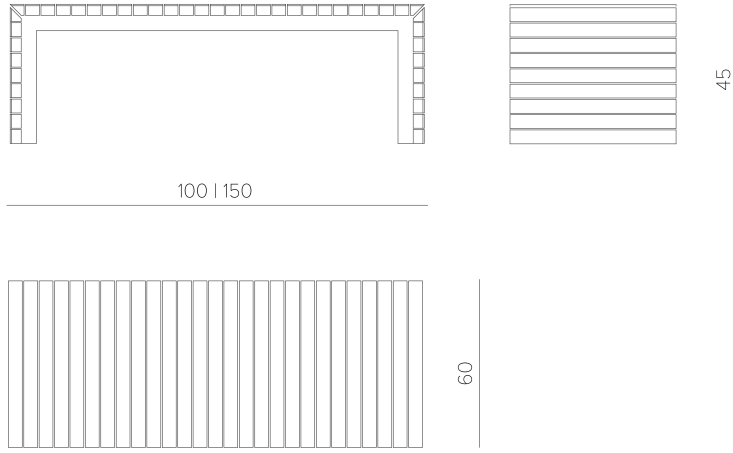

SOLLOS.

Brasil 55 49 36410014   atendimento@sollos.ind.br