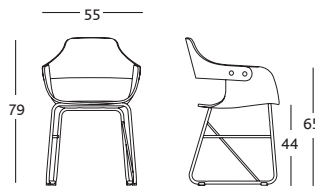

MODELOS Y MEDIDAS:

SHOWTIME (low backrest / respaldo bajo)

SHOWTIME
SLED BASE / BASE PATÍN

Lacquered or Natural ash
Laca o fresno natural

Walnut / Ash stained (oak or black)
Nogal / Fresno teñido (roble o negro)