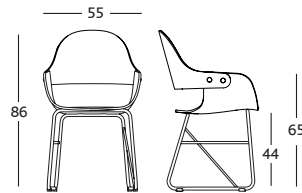

SHOWTIME (low backrest / respaldo bajo)

SHOWTIME  
SLED BASE / BASE PATÍN

Lacquered or Natural ash  
Laca o fresno natural

Walnut / Ash stained (oak or black)  
Nogal / Fresno teñido (roble o negro)

SHOWTIME NUDE (high backrest / respaldo alto)