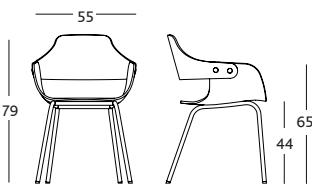

SHOWTIME METAL LEGS / PATAS METAL

Lacquered or Natural ash
Laca o fiesno natural

Walnut / Ash stained (oak or black)
Nogal / Fresno teñido (roble o negro)