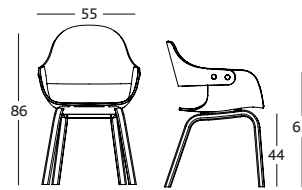

SHOWTIME NUDE
WOODEN LEGS / PATAS MADERA

Natural ash
Fresno natural

Walnut / Ash stained black
Nogal / Fresno teñido negro