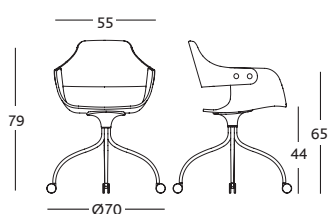

SHOWTIME
WHEELS / RUEDAS

Lacquered or Natural ash
Laca o fresno natural

Walnut / Ash stained (oak or black)
Nogal / Fresno teñido (roble o negro)