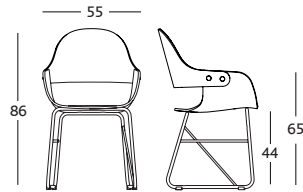

SHOWTIME NUDE SLED BASE / BASE PATÍN

Natural ash
Fresno natural

Walnut / Ash stained black
Nogal / Fresno teñido negro