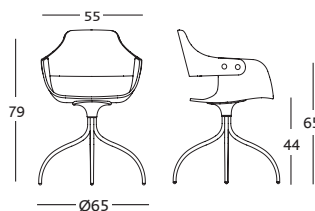

SHOWTIME
SWIVEL BASE / PIE GIRATORIO

Lacquered or Natural ash
Laca o fresno natural

Walnut / Ash stained (oak or black)
Nogal / Fresno teñido (roble o negro)