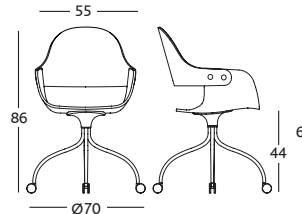

SHOWTIME NUDE
WHEELS / RUEDAS

Natural ash
Fresno natural

Walnut / Ash stained black
Nogal / Fresno teñido negro

*La altura del asiento en el caso de llevar tapicería adicional será de 45cm y en el caso de llevar brazos adicionales, la altura del brazo será de 67cm.