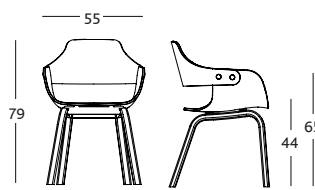

SHOWTIME
WOODEN LEGS / PATAS MADERA

Lacquered or Natural ash
Laca o fresno natural

Walnut / Ash stained (oak or black)
Nogal / Fresno teñido (roble o negro)