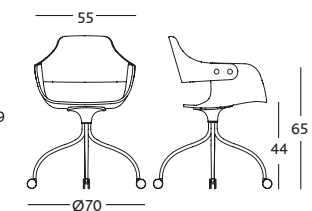

SHOWTIME WHEELS / RUEDAS

Lacquered or Natural ash
Laca o fiesno natural

Walnut / Ash stained (oak or black)
Nogal / Fresno teñido (roble o negro)