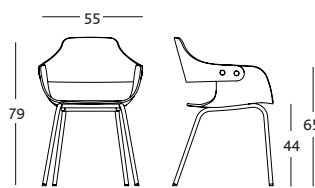

SHOWTIME
METAL LEGS / PATAS METAL

Lacquered or Natural ash
Laca o fresno natural

Walnut / Ash stained (oak or black)
Nogal / Fresno teñido (roble o negro)