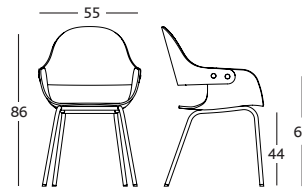

SHOWTIME NUDE
METAL LEGS / PATAS METAL

Natural ash
Fresno natural

Walnut / Ash stained black
Nogal / Fresno teñido negro