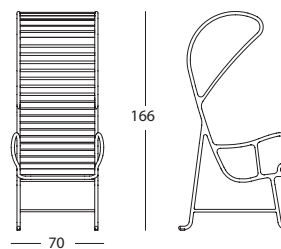

Indoor: No desfundable, tapizado en los diferentes tejidos de BD.

ACCESORIOS: Conteras de plástico rígido en color negro.

DIMENSIONES y PESOS:

Sillón:

70 x 89 x h. 100 cm / 70 x 79 x h. 92 cm
15 kg (versión outdoor) / 23 kg (versión indoor)

Sillón con pérgola:

70 x 89 x h. 166 cm / 70 x 87 x h. 159 cm
29 kg (versión outdoor) / 29 kg (versión indoor)

Banco:

129 x 89 x h. 100 cm / 129 x 79 x h. 92 cm
26 kg (versión outdoor) / 40 kg (versión indoor)

Banco Indoor

*Sólo para proyectos. Consultar precios

*Sólo para proyectos. Consultar precios

Sillón con pérgola Outdoor

Sillón con pérgola Indoor

*Sólo para proyectos. Consultar precios

MEDIDAS EN CM

BD Barcelona Design
Ramon Turró, 126 / 08005 Barcelona
Tel +34 93 458 69 09 / Fax +34 93 207 36 97
bd@bdbarcelona.com / www.bdbarcelona.com

Indoor: Not removable. A variety of materials for upholstery are available from BD's selection.

ACCESORIES: Glides in black rigid plastic.

DIMENSIONS and WEIGHTS:

Armchair: 70 x 89 x h. 100 cm / 70 x 79 x h. 92 cm