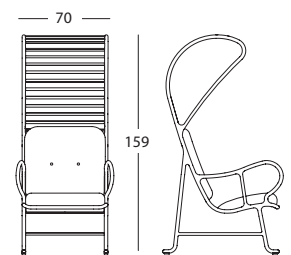

Indoor: No desfundable, tapizado en los diferentes tejidos de BD.

ACCESORIOS: Conteras de plástico rígido en color negro.

DIMENSIONES y PESOS:

Sillón:

70 x 89 x h. 100 cm / 70 x 79 x h. 92 cm
15 kg (versión outdoor) / 23 kg (versión indoor)

Sillón con pérgola:

70 x 89 x h. 166 cm / 70 x 87 x h. 159 cm
29 kg (versión outdoor) / 29 kg (versión indoor)

Banco:

129 x 89 x h. 100 cm / 129 x 79 x h. 92 cm
26 kg (versión outdoor) / 40 kg (versión indoor)

Banco Indoor

*Sólo para proyectos. Consultar precios

*Sólo para proyectos. Consultar precios

Sillón con pérgola Outdoor

Sillón con pérgola Indoor

*Sólo para proyectos. Consultar precios

MEDIDAS EN CM

BD Barcelona Design
Ramon Turró, 126 / 08005 Barcelona
Tel +34 93 458 69 09 / Fax +34 93 207 36 97
bd@bdbarcelona.com / www.bdbarcelona.com