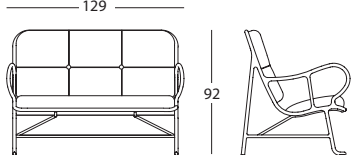

Indoor: No desfundable, tapizado en los diferentes tejidos de BD.

ACCESORIOS: Conteras de plástico rígido en color negro.

DIMENSIONES y PESOS:

Sillón:

70 x 89 x h. 100 cm / 70 x 79 x h. 92 cm
15 kg (versión outdoor) / 23 kg (versión indoor)

Sillón con pérgola:

70 x 89 x h. 166 cm / 70 x 87 x h. 159 cm
29 kg (versión outdoor) / 29 kg (versión indoor)

Banco:

129 x 89 x h. 100 cm / 129 x 79 x h. 92 cm
26 kg (versión outdoor) / 40 kg (versión indoor)

Banco Indoor

*Sólo para proyectos. Consultar precios

*Sólo para proyectos. Consultar precios

Sillón con pérgola Outdoor

Sillón con pérgola Indoor

*Sólo para proyectos. Consultar precios

MEDIDAS EN CM

BD Barcelona Design
Ramon Turró, 126 / 08005 Barcelona
Tel +34 93 458 69 09 / Fax +34 93 207 36 97
bd@bdbarcelona.com / www.bdbarcelona.com