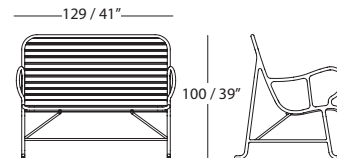

Outdoor bench

*Only for projects. Prices on request.