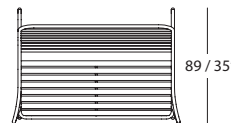

*Only for projects. Prices on request.