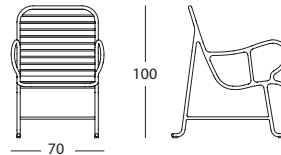

LIMPIEZA Y MANTENIMIENTO:

Estructura: El mueble se debe de limpiar con un paño húmedo o con jabón neutro, recomendable usar bayetas ecológicas. No utilizar productos de limpieza con alcoholes o disolventes y sus derivados.

Tapicería: Para el tejido de piel natural se recomienda solamente la limpieza con un paño de algodón blanco para eliminar la suciedad del polvo. Para su mantenimiento, BD recomienda aplicar ceras naturales incoloras al menos una vez al año.

Siempre con paño de algodón blanco.

Para el tejido sintético se recomienda solamente la limpieza con un paño de algodón blanco para eliminar la suciedad de polvo.

Sillón Outdoor