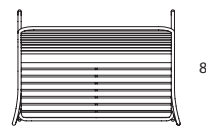

Banco Indoor

*Sólo para proyectos. Consultar precios

*Sólo para proyectos. Consultar precios

Sillón con pérgola Outdoor

Sillón con pérgola Indoor

*Sólo para proyectos. Consultar precios

MEDIDAS EN CM

BD Barcelona Design
Ramon Turró, 126 / 08005 Barcelona
Tel +34 93 458 69 09 / Fax +34 93 207 36 97
bd@bdbarcelona.com / www.bdbarcelona.com