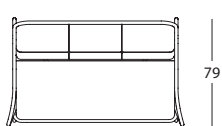

Indoor: No desfundable, tapizado en los diferentes tejidos de BD.

ACCESORIOS: Conteras de plástico rígido en color negro.

DIMENSIONES y PESOS:

Sillón:

70 x 89 x h. 100 cm / 70 x 79 x h. 92 cm
15 kg (versión outdoor) / 23 kg (versión indoor)

Sillón con pérgola:

70 x 89 x h. 166 cm / 70 x 87 x h. 159 cm
29 kg (versión outdoor) / 29 kg (versión indoor)

Banco:

129 x 89 x h. 100 cm / 129 x 79 x h. 92 cm
26 kg (versión outdoor) / 40 kg (versión indoor)

Banco Indoor

*Sólo para proyectos. Consultar precios

*Sólo para proyectos. Consultar precios

Sillón con pérgola Outdoor

Sillón con pérgola Indoor

*Sólo para proyectos. Consultar precios

MEDIDAS EN CM

BD Barcelona Design
Ramon Turró, 126 / 08005 Barcelona
Tel +34 93 458 69 09 / Fax +34 93 207 36 97
bd@bdbarcelona.com / www.bdbarcelona.com