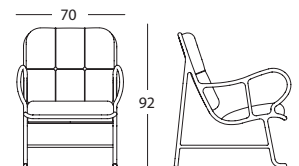

Sillón Indoor