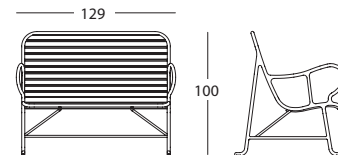

Indoor: No desfundable, tapizado en los diferentes tejidos de BD.

ACCESORIOS: Conteras de plástico rígido en color negro.

DIMENSIONES y PESOS:

Sillón:

70 x 89 x h. 100 cm / 70 x 79 x h. 92 cm
15 kg (versión outdoor) / 23 kg (versión indoor)

Sillón con pérgola:

70 x 89 x h. 166 cm / 70 x 87 x h. 159 cm
29 kg (versión outdoor) / 29 kg (versión indoor)

Banco:

129 x 89 x h. 100 cm / 129 x 79 x h. 92 cm
26 kg (versión outdoor) / 40 kg (versión indoor)

Banco Indoor

*Sólo para proyectos. Consultar precios

*Sólo para proyectos. Consultar precios

Sillón con pérgola Outdoor

Sillón con pérgola Indoor

*Sólo para proyectos. Consultar precios

MEDIDAS EN CM

BD Barcelona Design
Ramon Turró, 126 / 08005 Barcelona
Tel +34 93 458 69 09 / Fax +34 93 207 36 97
bd@bdbarcelona.com / www.bdbarcelona.com