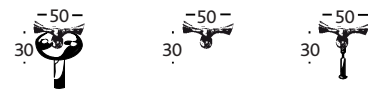

PALOMILLAS

Palomilla Batlló Batlló/Expo Tirador Batlló