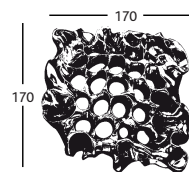

DIMENSIONES Y PESOS:

Tiradores

Milá N°1= 47x64x100 mm / 0.1kg

Batlló N°2= 39x53x80 mm / 0.1 kg

Milá N°3= 49x47 mm / 0.1kg

Milá N°4 (Orejilla)= 45x42 mm / 0.1kg

Palomillas

Palomilla Batlló, Batlló/Expo, Tirador Batlló= 30x50 mm / 0.05kg

Manubrios

2 Unidades= 105x148.5 mm / 0,4kg

1 Unidad/Expo=105x60 mm / 0,2kg

Mirilla Calvet= 170x170 mm / 2,2 kg

Tirador Calvet= 110x230 mm / 1,7 kg

ACABADOS:

Pulido brillante

EMBALAJE:

TIRADORES

PALOMILLAS

Palomilla Batlló Batlló/Expo Tirador Batlló

MANUBRIOS

MIRILLA CALVET

TIRADOR CALVET

MEDIDAS EN MM

BD Barcelona Design

DIMENSIONS and WEIGHTS:

Knobs

- Milá N° 1 = 47x64x100 mm / 0.1Kg
- Batlló N° 2 = 39x53x80 mm / 0.1Kg
- Milá N°3 = 49x47 mm / 0.1Kg
- Milá N°4 = 45x42 mm / 0.1Kg

Butterfly

Batlló, Batlló/Expo, or the Batlló butterfly = 30x50 mm / 0.05Kg