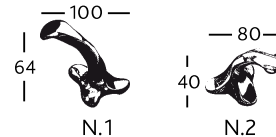

FICHA TÉCNICA

Herrajes Gaudí

ANTONI GAUDÍ
2002

COMPONENTES, MATERIALES Y ACABADOS:

La colección consta de nueve piezas, los tiradores, las palomillas, los manubrios y el tirador y la mirilla. Los tiradores son cuatro: Milá N°1, Batlló N°2, Milá N°3 y Milá N°4. Las palomillas pueden ser Palomilla Batlló, Palomilla Batlló Expo y Palomilla Batlló Tirador. Finalmente los manubrios pueden ser simple o doble (expo o juego), el tirador Calvet y la Mirilla Calvet. Todas son de fundición de latón macizo.

DIMENSIONES Y PESOS:

Tiradores

Milá N°1= 47x64x100 mm / 0.1kg

Batlló N°2= 39x53x80 mm / 0.1 kg

Milá N°3= 49x47 mm / 0.1kg

Milá N°4 (Orejilla)= 45x42 mm / 0.1kg

Palomillas

Palomilla Batlló, Batlló/Expo, Tirador Batlló= 30x50 mm / 0.05kg

Manubrios

2 Unidades= 105x148.5 mm / 0,4kg

1 Unidad/Expo=105x60 mm / 0,2kg

Mirilla Calvet= 170x170 mm / 2,2 kg

Tirador Calvet= 110x230 mm / 1,7 kg

ACABADOS:

Pulido brillante

EMBALAJE:

Tanto los tiradores como las palomillas y los manubrios siempre se entregarán debidamente protegidos en una caja de cartón. La mirilla y el tirador se protegerán con celdas de aire y un molde de Porex dentro de su caja de cartón.

TIRADORES

PALOMILLAS

MANUBRIOS

MIRILLA CALVET

TIRADOR CALVET

MEDIDAS EN MM

BD Barcelona Design

Ramon Turró, 126 / 08005 Barcelona

Tel +34 93 458 69 09 / Fax +34 93 207 36 97

bd@bdbarcelona.com / www.bdbarcelona.com

Oficina Técnica

Carretera Capellades / km 22,750

Narcís Monturiol, 7 / Pol. Ind Sesrovires

Sant Esteve de Sesrovires / 08635 Barcelona

Tel +34 93 771 30 51 / Fax +34 93 771 32 32