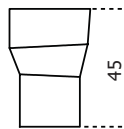

## Drummers

2023

Coffee table in rigid polyurethane covered with spatulated lime in the "burro" color.

Cm (L x W x H)	Inches (L x W x H)
Ø31 x 45	Ø12 <sup>1</sup> / <sub>4</sub> x 17 <sup>3</sup> / <sub>4</sub>
60.3 x 60.7 x 27	23 <sup>3</sup> / <sub>4</sub> x 24 x 10 <sup>3</sup> / <sub>4</sub>
88.3 x 88.2 x 20	35 x 34 <sup>3</sup> / <sub>4</sub> x 8