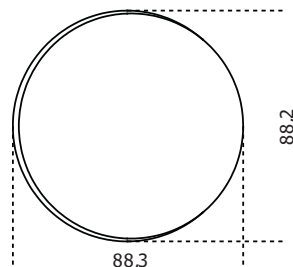

## Drummers

2023

Coffee table in rigid polyurethane covered with spatulated lime in the "burro" color.

Cm (L x W x H)	Inches (L x W x H)
Ø31 x 45	Ø12 <sup>1</sup> / <sub>4</sub> x 17 <sup>3</sup> / <sub>4</sub>
60.3 x 60.7 x 27	23 <sup>3</sup> / <sub>4</sub> x 24 x 10 <sup>3</sup> / <sub>4</sub>
88.3 x 88.2 x 20	35 x 34 <sup>3</sup> / <sub>4</sub> x 8