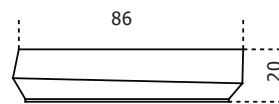

## Drummers

2023

Coffee table in rigid polyurethane covered with spatulated lime in the "burro" color.

Cm (L x W x H)	Inches (L x W x H)
Ø31 x 45	Ø12 <sup>1</sup> / <sub>4</sub> x 17 <sup>3</sup> / <sub>4</sub>
60.3 x 60.7 x 27	23 <sup>3</sup> / <sub>4</sub> x 24 x 10 <sup>3</sup> / <sub>4</sub>
88.3 x 88.2 x 20	35 x 34 <sup>3</sup> / <sub>4</sub> x 8