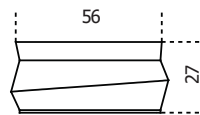

## Drummers

2023

Coffee table in rigid polyurethane covered with spatulated lime in the "burro" color.

Cm (L x W x H)	Inches (L x W x H)
Ø31 x 45	Ø12 <sup>1</sup> / <sub>4</sub> x 17 <sup>3</sup> / <sub>4</sub>
60.3 x 60.7 x 27	23 <sup>3</sup> / <sub>4</sub> x 24 x 10 <sup>3</sup> / <sub>4</sub>
88.3 x 88.2 x 20	35 x 34 <sup>3</sup> / <sub>4</sub> x 8