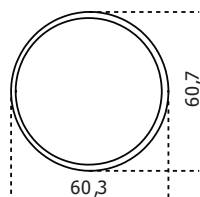

## Drummers

2023

Coffee table in rigid polyurethane covered with spatulated lime in the "burro" color.

Cm (L x W x H)	Inches (L x W x H)
Ø31 x 45	Ø12 <sup>1</sup> / <sub>4</sub> x 17 <sup>3</sup> / <sub>4</sub>
60.3 x 60.7 x 27	23 <sup>3</sup> / <sub>4</sub> x 24 x 10 <sup>3</sup> / <sub>4</sub>
88.3 x 88.2 x 20	35 x 34 <sup>3</sup> / <sub>4</sub> x 8