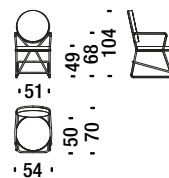

Colors structure Colori struttura

BLACK
chrome

GOLD
chrome

Black chrome chair

Sedia cromato nero

ONH

1,8 mt. 3,4 m² 0,5 m³ 15 Kg

Black chrome small armchair

Poltroncina cromato nero

ONL

1,8 mt. 3,4 m² 0,5 m³ 16 Kg

Black chrome low back bar stool

Sgabello basso cromato nero

OQO

1,5 mt. 2,8 m² 0,4 m³ 18 Kg

Black chrome low back bar stool with armrests

Sgabello basso con braccioli cromato nero

OQP

1,5 mt. 2,8 m² 0,4 m³ 18 Kg

Black chrome high back bar stool

Sgabello alto cromato nero

ONO

1,5 mt. 2,8 m² 0,4 m³ 18 Kg

Black chrome high back bar stool with armrests