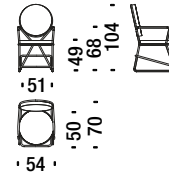

Sgabello basso con braccioli cromato nero

OQP

1,5 mt. 2,8 m² 0,4 m³ 18 Kg

Black chrome high back bar stool

Sgabello alto cromato nero

ONO

1,5 mt. 2,8 m² 0,4 m³ 18 Kg

Black chrome high back bar stool with armrests

Sgabello alto con braccioli cromato nero

ONP

1,5 mt. 2,8 m² 0,4 m³ 18 Kg

Gold chrome chair

Sedia cromato oro

0NT

1,8 mt. 3,4 m² 0,5 m³ 15 Kg

Gold chrome armchair

Poltroncina cromato oro

0NU

1,8 mt. 3,4 m² 0,5 m³ 16 Kg

Gold chrome low back bar stool

Sgabello basso cromato oro

0QV

1,5 mt. 2,8 m² 0,6 m³ 18 Kg

Gold chrome low back bar stool with armrests

Sgabello basso con braccioli cromato oro

0QW

1,5 mt. 2,8 m² 0,4 m³ 18 Kg

Gold chrome high back bar stool

Sgabello alto cromato oro

0NV

1,5 mt. 2,8 m² 0,4 m³ 18 Kg

Gold chrome high back bar stool with armrests