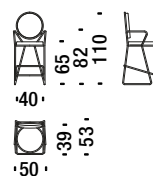

Colors structure Colori struttura

BLACK
chrome

GOLD
chrome

Black chrome chair

Sedia cromato nero

ONH

1,8 mt. 3,4 m² 0,5 m³ 15 Kg

Black chrome small armchair

Poltroncina cromato nero

ONL

1,8 mt. 3,4 m² 0,5 m³ 16 Kg

Black chrome low back bar stool

Sgabello basso cromato nero

OQO

1,5 mt. 2,8 m² 0,4 m³ 18 Kg

Black chrome low back bar stool with armrests

Sgabello basso con braccioli cromato nero

OQP

1,5 mt. 2,8 m² 0,4 m³ 18 Kg

Black chrome high back bar stool

Sgabello alto cromato nero

ONO

1,5 mt. 2,8 m² 0,4 m³ 18 Kg

Black chrome high back bar stool with armrests

Sgabello alto con braccioli cromato nero

ONP

1,5 mt. 2,8 m² 0,4 m³ 18 Kg

Gold chrome chair

Sedia cromato oro

0NT

1,8 mt. 3,4 m² 0,5 m³ 15 Kg

Gold chrome armchair