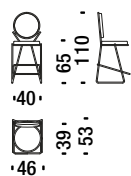

Colors structure Colori struttura

BLACK
chrome

GOLD
chrome

Black chrome chair

Sedia cromato nero

ONH

1,8 mt. 3,4 m² 0,5 m³ 15 Kg

Black chrome small armchair

Poltroncina cromato nero

ONL

1,8 mt. 3,4 m² 0,5 m³ 16 Kg

Black chrome low back bar stool

Sgabello basso cromato nero

OQO

1,5 mt. 2,8 m² 0,4 m³ 18 Kg

Black chrome low back bar stool with armrests

Sgabello basso con braccioli cromato nero

OQP

1,5 mt. 2,8 m² 0,4 m³ 18 Kg

Black chrome high back bar stool

Sgabello alto cromato nero

ONO

1,5 mt. 2,8 m² 0,4 m³ 18 Kg

Black chrome high back bar stool with armrests

Sgabello alto con braccioli cromato nero

ONP

1,5 mt. 2,8 m² 0,4 m³ 18 Kg

Gold chrome chair

Sedia cromato oro

0NT

1,8 mt. 3,4 m² 0,5 m³ 15 Kg

Gold chrome armchair