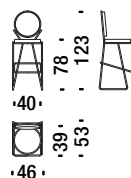

Poltroncina cromato nero

ONL

1,8 mt. 3,4 m² 0,5 m³ 16 Kg

Black chrome low back bar stool

Sgabello basso cromato nero

OQO

1,5 mt. 2,8 m² 0,4 m³ 18 Kg

Black chrome low back bar stool with armrests

Sgabello basso con braccioli cromato nero

OQP

1,5 mt. 2,8 m² 0,4 m³ 18 Kg

Black chrome high back bar stool

Sgabello alto cromato nero

ONO

1,5 mt. 2,8 m² 0,4 m³ 18 Kg

Black chrome high back bar stool with armrests

Sgabello alto con braccioli cromato nero

ONP

1,5 mt. 2,8 m² 0,4 m³ 18 Kg

Gold chrome chair

Sedia cromato oro

0NT

1,8 mt. 3,4 m² 0,5 m³ 15 Kg

Gold chrome armchair

Poltroncina cromato oro

0NU

1,8 mt. 3,4 m² 0,5 m³ 16 Kg

Gold chrome low back bar stool

Sgabello basso cromato oro

0QV

1,5 mt. 2,8 m² 0,6 m³ 18 Kg

Gold chrome low back bar stool with armrests