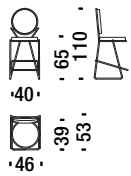

Sgabello basso con braccioli cromato nero

OQP

1,5 mt. 2,8 m² 0,4 m³ 18 Kg

Black chrome high back bar stool

Sgabello alto cromato nero

ONO

1,5 mt. 2,8 m² 0,4 m³ 18 Kg

Black chrome high back bar stool with armrests

Sgabello alto con braccioli cromato nero

ONP

1,5 mt. 2,8 m² 0,4 m³ 18 Kg

Gold chrome chair

Sedia cromato oro

0NT

1,8 mt. 3,4 m² 0,5 m³ 15 Kg

Gold chrome armchair

Poltroncina cromato oro

0NU

1,8 mt. 3,4 m² 0,5 m³ 16 Kg

Gold chrome low back bar stool

Sgabello basso cromato oro

0QV

1,5 mt. 2,8 m² 0,6 m³ 18 Kg

Gold chrome low back bar stool with armrests

Sgabello basso con braccioli cromato oro

0QW

1,5 mt. 2,8 m² 0,4 m³ 18 Kg

Gold chrome high back bar stool

Sgabello alto cromato oro

0NV

1,5 mt. 2,8 m² 0,4 m³ 18 Kg

Gold chrome high back bar stool with armrests