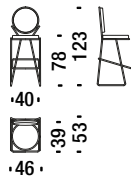

Poltroncina cromato oro

0NU

1,8 mt. 3,4 m² 0,5 m³ 16 Kg

Gold chrome low back bar stool

Sgabello basso cromato oro

0QV

1,5 mt. 2,8 m² 0,6 m³ 18 Kg

Gold chrome low back bar stool with armrests

Sgabello basso con braccioli cromato oro

0QW

1,5 mt. 2,8 m² 0,4 m³ 18 Kg

Gold chrome high back bar stool

Sgabello alto cromato oro

0NV

1,5 mt. 2,8 m² 0,4 m³ 18 Kg

Gold chrome high back bar stool with armrests

Sgabello alto con braccioli cromato oro

0NW

1,5 mt. 2,8 m² 0,4 m³ 18 Kg