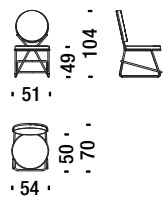

Colors structure Colori struttura

BLACK
chrome

GOLD
chrome

Black chrome chair

Sedia cromato nero

ONH

1,8 mt. 3,4 m² 0,5 m³ 15 Kg

Black chrome small armchair

Poltroncina cromato nero

ONL

1,8 mt. 3,4 m² 0,5 m³ 16 Kg

Black chrome low back bar stool

Sgabello basso cromato nero

OQO

1,5 mt. 2,8 m² 0,4 m³ 18 Kg

Black chrome low back bar stool with armrests

Sgabello basso con braccioli cromato nero

OQP

1,5 mt. 2,8 m² 0,4 m³ 18 Kg

Black chrome high back bar stool

Sgabello alto cromato nero

ONO

1,5 mt. 2,8 m² 0,4 m³ 18 Kg

Black chrome high back bar stool with armrests