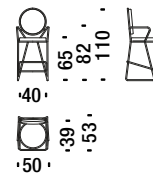

Sgabello basso con braccioli cromato nero

OQP

1,5 mt. 2,8 m² 0,4 m³ 18 Kg

Black chrome high back bar stool

Sgabello alto cromato nero

ONO

1,5 mt. 2,8 m² 0,4 m³ 18 Kg

Black chrome high back bar stool with armrests

Sgabello alto con braccioli cromato nero

ONP

1,5 mt. 2,8 m² 0,4 m³ 18 Kg

Gold chrome chair

Sedia cromato oro

0NT

1,8 mt. 3,4 m² 0,5 m³ 15 Kg

Gold chrome armchair

Poltroncina cromato oro

0NU

1,8 mt. 3,4 m² 0,5 m³ 16 Kg

Gold chrome low back bar stool

Sgabello basso cromato oro

0QV

1,5 mt. 2,8 m² 0,6 m³ 18 Kg

Gold chrome low back bar stool with armrests

Sgabello basso con braccioli cromato oro

0QW

1,5 mt. 2,8 m² 0,4 m³ 18 Kg

Gold chrome high back bar stool

Sgabello alto cromato oro

0NV

1,5 mt. 2,8 m² 0,4 m³ 18 Kg

Gold chrome high back bar stool with armrests