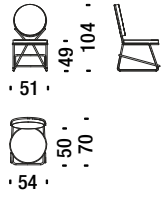

Poltroncina cromato nero

ONL

1,8 mt. 3,4 m² 0,5 m³ 16 Kg

Black chrome low back bar stool

Sgabello basso cromato nero

OQO

1,5 mt. 2,8 m² 0,4 m³ 18 Kg

Black chrome low back bar stool with armrests

Sgabello basso con braccioli cromato nero

OQP

1,5 mt. 2,8 m² 0,4 m³ 18 Kg

Black chrome high back bar stool

Sgabello alto cromato nero

ONO

1,5 mt. 2,8 m² 0,4 m³ 18 Kg

Black chrome high back bar stool with armrests

Sgabello alto con braccioli cromato nero

ONP

1,5 mt. 2,8 m² 0,4 m³ 18 Kg

Gold chrome chair

Sedia cromato oro

0NT

1,8 mt. 3,4 m² 0,5 m³ 15 Kg

Gold chrome armchair

Poltroncina cromato oro

0NU

1,8 mt. 3,4 m² 0,5 m³ 16 Kg

Gold chrome low back bar stool

Sgabello basso cromato oro

0QV

1,5 mt. 2,8 m² 0,6 m³ 18 Kg

Gold chrome low back bar stool with armrests