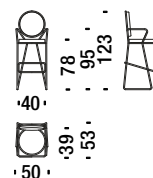

Poltroncina cromato nero

ONL

1,8 mt. 3,4 m² 0,5 m³ 16 Kg

Black chrome low back bar stool

Sgabello basso cromato nero

OQO

1,5 mt. 2,8 m² 0,4 m³ 18 Kg

Black chrome low back bar stool with armrests

Sgabello basso con braccioli cromato nero

OQP

1,5 mt. 2,8 m² 0,4 m³ 18 Kg

Black chrome high back bar stool

Sgabello alto cromato nero

ONO

1,5 mt. 2,8 m² 0,4 m³ 18 Kg

Black chrome high back bar stool with armrests

Sgabello alto con braccioli cromato nero

ONP

1,5 mt. 2,8 m² 0,4 m³ 18 Kg

Gold chrome chair

Sedia cromato oro

0NT

1,8 mt. 3,4 m² 0,5 m³ 15 Kg

Gold chrome armchair

Poltroncina cromato oro

0NU

1,8 mt. 3,4 m² 0,5 m³ 16 Kg

Gold chrome low back bar stool

Sgabello basso cromato oro

0QV

1,5 mt. 2,8 m² 0,6 m³ 18 Kg

Gold chrome low back bar stool with armrests