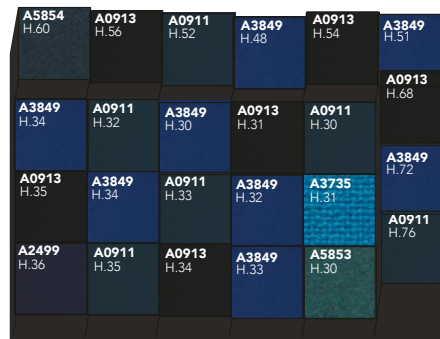

A3233 Tonus 619 **A3353** Divina Melange 871 **A0913** Divina 3 793 **A3849** Europost 2 66116 **A2499** Tonus 132

Version GREY - DARK GREY

A0916 Divina 3 171 **A3478** Divina Melange 3 227 **A3330** Divina Melange 2 260 **A3331** Divina Melange 2 170 **A5854** Divina MD 873

A2445 Hallingdal 110 **A2446** Hallingdal 130 **A2448** Hallingdal 270 **A2447** Hallingdal 180 **A0914** Divina 3 191

001 Armchair
Poltrona

LIGHT BLUE

DARK BLUE

LIGHT GREY

DARK GREY

RED

DARK RED

101 Element right
Elemento destro

102 Element left
Elemento sinistro

LIGHT BLUE

DARK BLUE

LIGHT GREY

DARK GREY

RED

DARK RED

103 Element right 207
Elemento destro 207

104 Element left 207
Elemento sinistro 207

LIGHT BLUE

DARK BLUE

LIGHT GREY

DARK GREY

RED

DARK RED