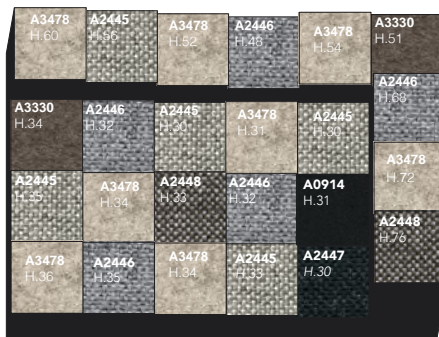

A3233 Tonus 619 **A3353** Divina Melange 871 **A0913** Divina 3 793 **A3849** Europost 2 66116 **A2499** Tonus 132

Version GREY - DARK GREY

A0916 Divina 3 171 **A3478** Divina Melange 3 227 **A3330** Divina Melange 2 260 **A3331** Divina Melange 2 170 **A5854** Divina MD 873

A2445 Hallingdal 110 **A2446** Hallingdal 130 **A2448** Hallingdal 270 **A2447** Hallingdal 180 **A0914** Divina 3 191

001 Armchair
Poltrona

LIGHT BLUE

DARK BLUE

LIGHT GREY

DARK GREY

RED

DARK RED

101 Element right
Elemento destro

102 Element left
Elemento sinistro

LIGHT BLUE

DARK BLUE

LIGHT GREY

DARK GREY

RED

DARK RED

103 Element right 207
Elemento destro 207

104 Element left 207
Elemento sinistro 207

LIGHT BLUE

DARK BLUE

LIGHT GREY

DARK GREY

RED

DARK RED