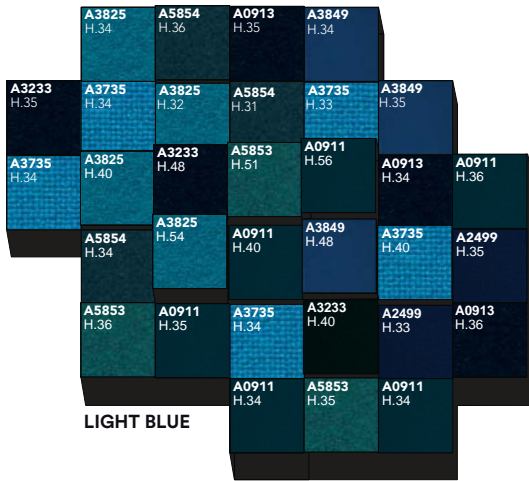

A3233 Tonus 619 **A3353** Divina Melange 871 **A0913** Divina 3 793 **A3849** Europost 2 66116 **A2499** Tonus 132

Version GREY - DARK GREY

A0916 Divina 3 171 **A3478** Divina Melange 3 227 **A3330** Divina Melange 2 260 **A3331** Divina Melange 2 170 **A5854** Divina MD 873

101 Element right
Elemento destro

102 Element left
Elemento sinistro

LIGHT BLUE

DARK BLUE

LIGHT GREY

DARK GREY

RED

DARK RED

103 Element right 207
Elemento destro 207

104 Element left 207
Elemento sinistro 207

LIGHT BLUE

DARK BLUE

LIGHT GREY

DARK GREY

RED

DARK RED

107 Island 161x138
Isola 161x138

Element left 138

Elemento sinistro 138

102

1 m³ 80 Kg

Element right 138

Elemento destro 138

101