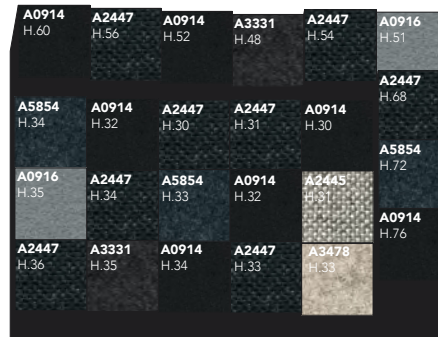

A3233 Tonus 619 **A3353** Divina Melange 871 **A0913** Divina 3 793 **A3849** Europost 2 66116 **A2499** Tonus 132

Version GREY - DARK GREY

A0916 Divina 3 171 **A3478** Divina Melange 3 227 **A3330** Divina Melange 2 260 **A3331** Divina Melange 2 170 **A5854** Divina MD 873

A2445 Hallingdal 110 **A2446** Hallingdal 130 **A2448** Hallingdal 270 **A2447** Hallingdal 180 **A0914** Divina 3 191

001 Armchair
Poltrona

LIGHT BLUE

DARK BLUE

LIGHT GREY

DARK GREY

RED

DARK RED

101 Element right
Elemento destro

102 Element left
Elemento sinistro

LIGHT BLUE

DARK BLUE

LIGHT GREY

DARK GREY

RED

DARK RED

103 Element right 207
Elemento destro 207

104 Element left 207
Elemento sinistro 207

LIGHT BLUE

DARK BLUE

LIGHT GREY

DARK GREY

RED

DARK RED