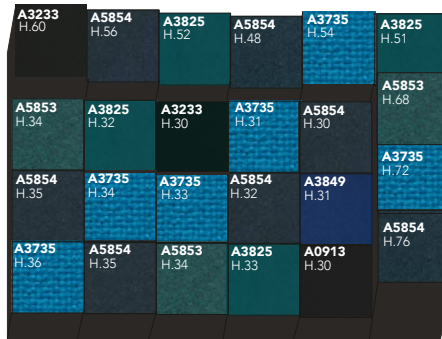

A3233 Tonus 619 **A3353** Divina Melange 871 **A0913** Divina 3 793 **A3849** Europost 2 66116 **A2499** Tonus 132

Version GREY - DARK GREY

A0916 Divina 3 171 **A3478** Divina Melange 3 227 **A3330** Divina Melange 2 260 **A3331** Divina Melange 2 170 **A5854** Divina MD 873

A2445 Hallingdal 110 **A2446** Hallingdal 130 **A2448** Hallingdal 270 **A2447** Hallingdal 180 **A0914** Divina 3 191

001 Armchair
Poltrona

LIGHT BLUE

DARK BLUE

LIGHT GREY

DARK GREY

RED

DARK RED

101 Element right
Elemento destro

102 Element left
Elemento sinistro

LIGHT BLUE

DARK BLUE

LIGHT GREY

DARK GREY

RED

DARK RED

103 Element right 207
Elemento destro 207

104 Element left 207
Elemento sinistro 207

LIGHT BLUE

DARK BLUE

LIGHT GREY

DARK GREY

RED

DARK RED