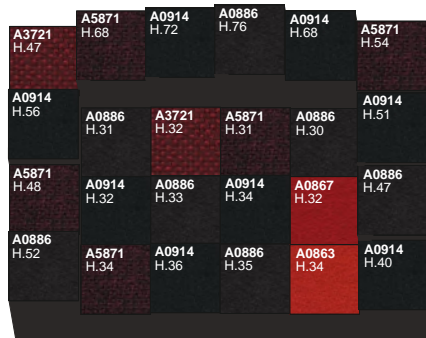

A3233 Tonus 619 **A3353** Divina Melange 871 **A0913** Divina 3 793 **A3849** Europost 2 66116 **A2499** Tonus 132

Version GREY - DARK GREY

A0916 Divina 3 171 **A3478** Divina Melange 3 227 **A3330** Divina Melange 2 260 **A3331** Divina Melange 2 170 **A5854** Divina MD 873

A2445 Hallingdal 110 **A2446** Hallingdal 130 **A2448** Hallingdal 270 **A2447** Hallingdal 180 **A0914** Divina 3 191

001 Armchair
Poltrona

LIGHT BLUE

DARK BLUE

LIGHT GREY

DARK GREY

RED

DARK RED

101 Element right
Elemento destro

102 Element left
Elemento sinistro

LIGHT BLUE

DARK BLUE

LIGHT GREY

DARK GREY

RED

DARK RED

103 Element right 207
Elemento destro 207

104 Element left 207
Elemento sinistro 207

LIGHT BLUE

DARK BLUE

LIGHT GREY

DARK GREY

RED

DARK RED