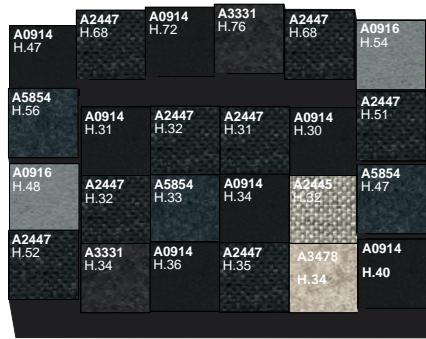

A3233 Tonus 619 **A3353** Divina Melange 871 **A0913** Divina 3 793 **A3849** Europost 2 66116 **A2499** Tonus 132

Version GREY - DARK GREY

A0916 Divina 3 171 **A3478** Divina Melange 3 227 **A3330** Divina Melange 2 260 **A3331** Divina Melange 2 170 **A5854** Divina MD 873

A2445 Hallingdal 110 **A2446** Hallingdal 130 **A2448** Hallingdal 270 **A2447** Hallingdal 180 **A0914** Divina 3 191

001 Armchair
Poltrona

LIGHT BLUE

DARK BLUE

LIGHT GREY

DARK GREY

RED

DARK RED

101 Element right
Elemento destro

102 Element left
Elemento sinistro

LIGHT BLUE

DARK BLUE

LIGHT GREY

DARK GREY

RED

DARK RED

103 Element right 207
Elemento destro 207

104 Element left 207
Elemento sinistro 207

LIGHT BLUE

DARK BLUE

LIGHT GREY

DARK GREY

RED

DARK RED