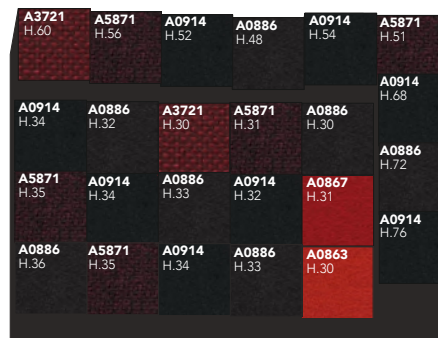

A3233 Tonus 619 **A3353** Divina Melange 871 **A0913** Divina 3 793 **A3849** Europost 2 66116 **A2499** Tonus 132

Version GREY - DARK GREY

A0916 Divina 3 171 **A3478** Divina Melange 3 227 **A3330** Divina Melange 2 260 **A3331** Divina Melange 2 170 **A5854** Divina MD 873

A2445 Hallingdal 110 **A2446** Hallingdal 130 **A2448** Hallingdal 270 **A2447** Hallingdal 180 **A0914** Divina 3 191

001 Armchair
Poltrona

LIGHT BLUE

DARK BLUE

LIGHT GREY

DARK GREY

RED

DARK RED

101 Element right
Elemento destro

102 Element left
Elemento sinistro

LIGHT BLUE

DARK BLUE

LIGHT GREY

DARK GREY

RED

DARK RED

103 Element right 207
Elemento destro 207

104 Element left 207
Elemento sinistro 207

LIGHT BLUE

DARK BLUE

LIGHT GREY

DARK GREY

RED

DARK RED