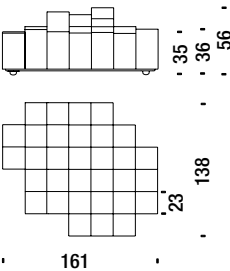

1,4 m³ 152 Kg

Island 161x138

Isola 161x138

107

1,2 m³ 120 Kg

Armchair

Poltrona

001