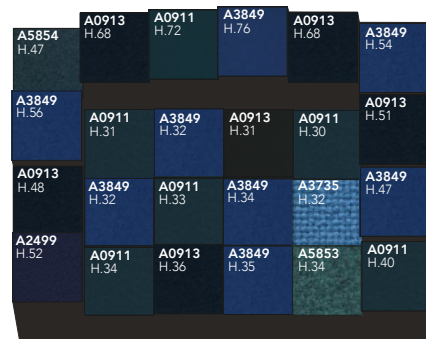

A3233 Tonus 619 **A3353** Divina Melange 871 **A0913** Divina 3 793 **A3849** Europost 2 66116 **A2499** Tonus 132

Version GREY - DARK GREY

A0916 Divina 3 171 **A3478** Divina Melange 3 227 **A3330** Divina Melange 2 260 **A3331** Divina Melange 2 170 **A5854** Divina MD 873

A2445 Hallingdal 110 **A2446** Hallingdal 130 **A2448** Hallingdal 270 **A2447** Hallingdal 180 **A0914** Divina 3 191

001 Armchair
Poltrona

LIGHT BLUE

DARK BLUE

LIGHT GREY

DARK GREY

RED

DARK RED

101 Element right
Elemento destro

102 Element left
Elemento sinistro

LIGHT BLUE

DARK BLUE

LIGHT GREY

DARK GREY

RED

DARK RED

103 Element right 207
Elemento destro 207

104 Element left 207
Elemento sinistro 207

LIGHT BLUE

DARK BLUE

LIGHT GREY

DARK GREY

RED

DARK RED