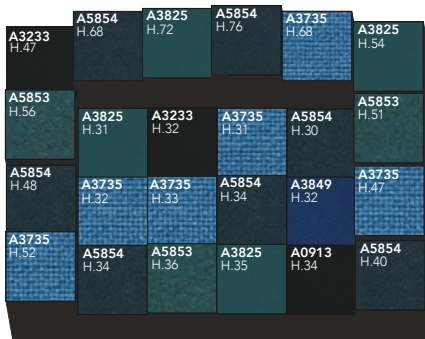

A3233 Tonus 619 **A3353** Divina Melange 871 **A0913** Divina 3 793 **A3849** Europost 2 66116 **A2499** Tonus 132

Version GREY - DARK GREY

A0916 Divina 3 171 **A3478** Divina Melange 3 227 **A3330** Divina Melange 2 260 **A3331** Divina Melange 2 170 **A5854** Divina MD 873

A2445 Hallingdal 110 **A2446** Hallingdal 130 **A2448** Hallingdal 270 **A2447** Hallingdal 180 **A0914** Divina 3 191

001 Armchair
Poltrona

LIGHT BLUE

DARK BLUE

LIGHT GREY

DARK GREY

RED

DARK RED

101 Element right
Elemento destro

102 Element left
Elemento sinistro

LIGHT BLUE

DARK BLUE

LIGHT GREY

DARK GREY

RED

DARK RED

103 Element right 207
Elemento destro 207

104 Element left 207
Elemento sinistro 207

LIGHT BLUE

DARK BLUE

LIGHT GREY

DARK GREY

RED

DARK RED