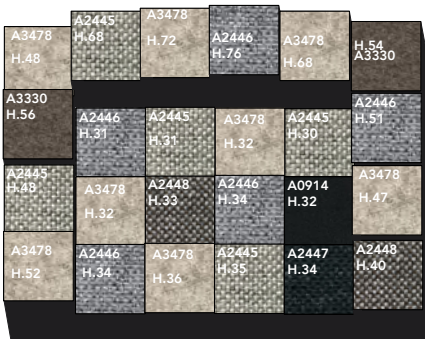

A3233 Tonus 619 **A3353** Divina Melange 871 **A0913** Divina 3 793 **A3849** Europost 2 66116 **A2499** Tonus 132

Version GREY - DARK GREY

A0916 Divina 3 171 **A3478** Divina Melange 3 227 **A3330** Divina Melange 2 260 **A3331** Divina Melange 2 170 **A5854** Divina MD 873

A2445 Hallingdal 110 **A2446** Hallingdal 130 **A2448** Hallingdal 270 **A2447** Hallingdal 180 **A0914** Divina 3 191

001 Armchair
Poltrona

LIGHT BLUE

DARK BLUE

LIGHT GREY

DARK GREY

RED

DARK RED

101 Element right
Elemento destro

102 Element left
Elemento sinistro

LIGHT BLUE

DARK BLUE

LIGHT GREY

DARK GREY

RED

DARK RED

103 Element right 207
Elemento destro 207

104 Element left 207
Elemento sinistro 207

LIGHT BLUE

DARK BLUE

LIGHT GREY

DARK GREY

RED

DARK RED