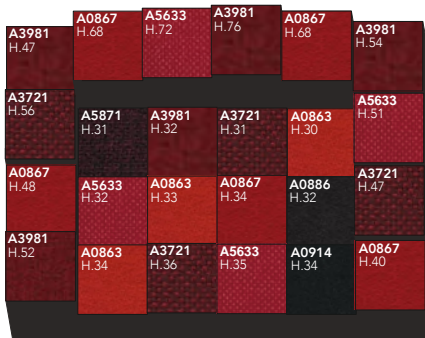

A3233 Tonus 619 **A3353** Divina Melange 871 **A0913** Divina 3 793 **A3849** Europost 2 66116 **A2499** Tonus 132

Version GREY - DARK GREY

A0916 Divina 3 171 **A3478** Divina Melange 3 227 **A3330** Divina Melange 2 260 **A3331** Divina Melange 2 170 **A5854** Divina MD 873

A2445 Hallingdal 110 **A2446** Hallingdal 130 **A2448** Hallingdal 270 **A2447** Hallingdal 180 **A0914** Divina 3 191

001 Armchair
Poltrona

LIGHT BLUE

DARK BLUE

LIGHT GREY

DARK GREY

RED

DARK RED

101 Element right
Elemento destro

102 Element left
Elemento sinistro

LIGHT BLUE

DARK BLUE

LIGHT GREY

DARK GREY

RED

DARK RED

103 Element right 207
Elemento destro 207

104 Element left 207
Elemento sinistro 207

LIGHT BLUE

DARK BLUE

LIGHT GREY

DARK GREY

RED

DARK RED