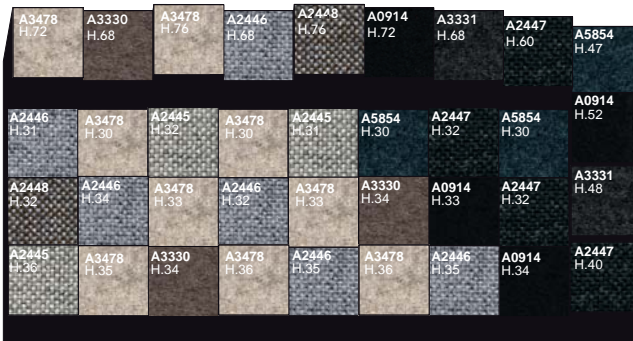

A3233 Tonus 619 **A3353** Divina Melange 871 **A0913** Divina 3 793 **A3849** Europost 2 66116 **A2499** Tonus 132

Version GREY - DARK GREY

A0916 Divina 3 171 **A3478** Divina Melange 3 227 **A3330** Divina Melange 2 260 **A3331** Divina Melange 2 170 **A5854** Divina MD 873

101 Element right
Elemento destro

102 Element left
Elemento sinistro

LIGHT BLUE

DARK BLUE

LIGHT GREY

DARK GREY

RED

DARK RED

103 Element right 207
Elemento destro 207

104 Element left 207
Elemento sinistro 207

LIGHT BLUE

DARK BLUE

LIGHT GREY

DARK GREY

RED

DARK RED