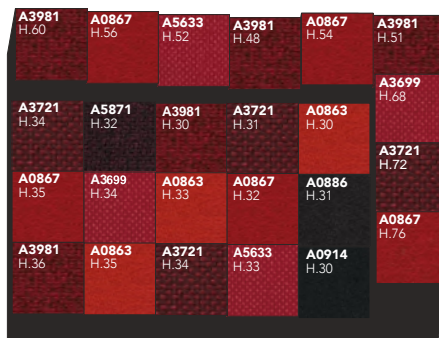

A3233 Tonus 619 **A3353** Divina Melange 871 **A0913** Divina 3 793 **A3849** Europost 2 66116 **A2499** Tonus 132

Version GREY - DARK GREY

A0916 Divina 3 171 **A3478** Divina Melange 3 227 **A3330** Divina Melange 2 260 **A3331** Divina Melange 2 170 **A5854** Divina MD 873

A2445 Hallingdal 110 **A2446** Hallingdal 130 **A2448** Hallingdal 270 **A2447** Hallingdal 180 **A0914** Divina 3 191

001 Armchair
Poltrona

LIGHT BLUE

DARK BLUE

LIGHT GREY

DARK GREY

RED

DARK RED

101 Element right
Elemento destro

102 Element left
Elemento sinistro

LIGHT BLUE

DARK BLUE

LIGHT GREY

DARK GREY

RED

DARK RED

103 Element right 207
Elemento destro 207

104 Element left 207
Elemento sinistro 207

LIGHT BLUE

DARK BLUE

LIGHT GREY

DARK GREY

RED

DARK RED