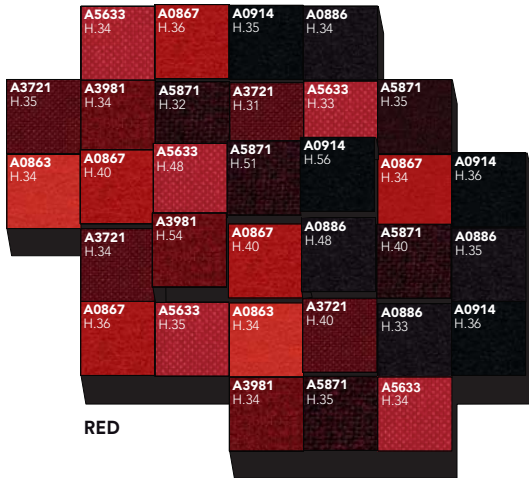

A3233 Tonus 619 **A3353** Divina Melange 871 **A0913** Divina 3 793 **A3849** Europost 2 66116 **A2499** Tonus 132

Version GREY - DARK GREY

A0916 Divina 3 171 **A3478** Divina Melange 3 227 **A3330** Divina Melange 2 260 **A3331** Divina Melange 2 170 **A5854** Divina MD 873

101 Element right
Elemento destro

102 Element left
Elemento sinistro

LIGHT BLUE

DARK BLUE

LIGHT GREY

DARK GREY

RED

DARK RED

103 Element right 207
Elemento destro 207

104 Element left 207
Elemento sinistro 207

LIGHT BLUE

DARK BLUE

LIGHT GREY

DARK GREY

RED

DARK RED

107 Island 161x138
Isola 161x138

Element left 138

Elemento sinistro 138

102

1 m³ 80 Kg

Element right 138

Elemento destro 138

101