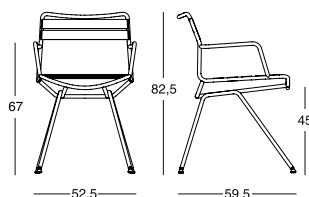

2074

Struttura/Frame/Structure/ Gestell/Estructura

Seduta/Seat/Siège/Sitz/Asiento