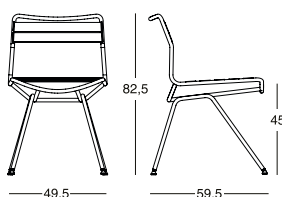

Outdoor chair with or without armrests

Steel frame varnished for outdoor iron grey or matt black. Seat and backrest made of elastic straps in polyester thread available in yellow, string, anthracite and blue. The Zanotta logo is printed on the first strap of the seat, on the right side. Upon request the customized writing on the straps is available.

Chaise pour extérieur avec ou sans accoudoirs

Structure en acier verni gris fer ou noir mat pour extérieur. Assise et dossier réalisés avec des rubans élastiques en fil de polyester dans les couleurs jaune, corde, anthracite et bleu. Le logo Zanotta est imprimé sur le premier ruban d'assise sur le côté droit. Sur demande est disponible une personnalisation de la presse des sangles.

Stuhl fürs Freie mit oder ohne Armlehnen

Gestell aus fürs Freie eisengrauem oder mattem schwarz-lackierten Stahl. Sitz und Rückenlehne bestehen aus Gummibändern in Polyesterfarn in den Farben Gelb, Schnur, anthrazit und blau. Das Zanotta Logo ist auf das erste Band des Sitzens, an der rechten Seite, gedruckt. Auf Nachfrage können die Aufschriften auf die Bänder personalisiert werden.

Silla para exteriores con o sin apoyabrazos

Estructura de acero pintado en los colores gris hierro o negro mate para exteriores. Asiento y respaldo realizados con cintas elásticas de poliéster en los colores amarillo, cuerda, antracita y azul. El logo Zanotta está impreso en la primera cinta del asiento, y colocado en el lado derecho. Sobre pedido es disponible la personalización de la impresión de las cintas.