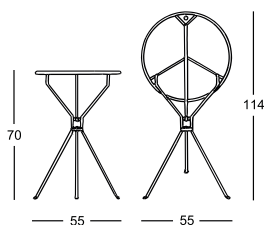

Cumano ⁶³⁰

Design

Achille Castiglioni

1978

Tavolino pieghevole

Struttura e piano in acciaio, colore nero, bianco, amaranto, antracite o azzurro acqua. Giunto scorrevole in ABS. E' dotato di un gancio per appenderlo a parete.

Folding table

Steel frame and top. Colours: black, white, amaranth, anthracite or light blue. ABS sliding joint. It is equipped with a hook for hanging.

Petite table pliante

Structure et plateau en acier, dans les couleurs noire, blanc, rouge amarante, anthracite ou bleu mer. Joint coulissant en ABS. Il est équipé d'un crochet pour l'accrocher au mur.

Klapptisch

Gestell und Platte aus Stahl in den Farben Schwarz, weiß, Anthrazit, Amarantröt oder Hellblau. Verschiebbares Gelenk aus ABS. Er ist mit einem Haken zum Aufhängen an der Wand ausgestattet.

Mesita plegable

Estructura y sobre de acero, en los colores: negro, blanco, granate, antracita o azul agua. Anilla corredera en ABS. Esta equipado de un gancho para colgarlo a la pared.

Struttura/Frame/Structure/Gestell/Estructura