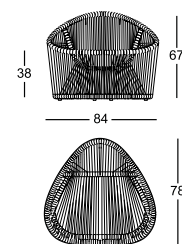

Sillón y sofá para exteriores y interiores

Estructura interior de acero pintado para exteriores. Trenzado en hilo de PVC con refuerzo interno de nylon color marrón. Sobre

pedido es disponible un cojín pequeño de asiento acolchado de poliuretano/Dacron Du Pont.

1009/102