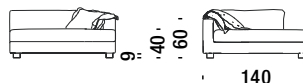

1,5 m³ 45 Kg

140

Clouds Atlas elem.dx 140x140 piuma

H51

Clouds Atlas right elem.140x140 down - Clouds Atlas elem.rechts 140x140 Daune - Clouds Atlas elem.droit 140x140 plume

1,5 m³ 45 Kg

140

Clouds Atlas elem.cent.90x140 piuma