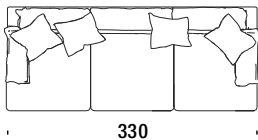

Clouds Atlas Sofa 330x140 piuma **H11**

Clouds Atlas Sofa 330x140 down - Clouds Atlas Sofa 330x140 Daune - Clouds Atlas Sofa 330x140 plume

3,5 m³ 120 Kg