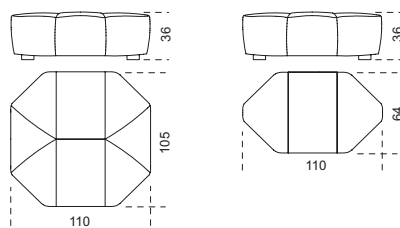

Cloud Pouf

Massimo Castagna
2017

Pouf in poliuretano espanso indeformabile a densità differenziate e fibra poliestere con struttura interna in legno. Piedi in legno laccato nero. Disponibile con rivestimento in tessuto o pelle.

Pouffe in non-deformable foam polyurethane in different density and polyester fibre with wooden inside structure. Black lacquered wooden feet. Available covered by fabric or leather.

Pouf en polyuréthane expansé indéformable en densité variables et fibre de polyester avec structure à l'intérieur en bois. Pieds en bois laqué noir. Disponible avec revêtement en tissu ou cuir.

Puff aus unverformbarem Polyurethanschaum mit unterschiedlicher Dichte und Polyesterfaser mit Innengestell Holz. Füße Holz schwarz lackiert. Lieferbar mit Stoff oder Leder bezogen.

		<i>Cm</i>	<i>Inches</i>
Tessuto - Categoria A Fabric - Category A Tissu - Catégorie A Stoff - Kategorie A		110 x 64 x 36h	43 1/2" x 25 1/4" x 14 1/4"h
		110 x 105 x 36h	43 1/2" x 41 1/2" x 14 1/4"h
Tessuto - Categoria B Fabric - Category B Tissu - Catégorie B Stoff - Kategorie B		110 x 64 x 36h	43 1/2" x 25 1/4" x 14 1/4"h
		110 x 105 x 36h	43 1/2" x 41 1/2" x 14 1/4"h
Tessuto - Categoria C Fabric - Category C Tissu - Catégorie C Stoff - Kategorie C		110 x 64 x 36h	43 1/2" x 25 1/4" x 14 1/4"h
		110 x 105 x 36h	43 1/2" x 41 1/2" x 14 1/4"h
Tessuto - Categoria D Fabric - Category D Tissu - Catégorie D Stoff - Kategorie D		110 x 64 x 36h	43 1/2" x 25 1/4" x 14 1/4"h
		110 x 105 x 36h	43 1/2" x 41 1/2" x 14 1/4"h
Tessuto - Categoria Extra Fabric - Category Extra Tissu - Catégorie Extra Stoff - Kategorie Extra		110 x 64 x 36h	43 1/2" x 25 1/4" x 14 1/4"h
		110 x 105 x 36h	43 1/2" x 41 1/2" x 14 1/4"h
Pelle - Categoria L1 (pelle scamosciata) Leather - Category L1 (suede) Cuir - Catégorie L1 (suédine) Leder - Kategorie L1 (Wildleder)		110 x 64 x 36h	43 1/2" x 25 1/4" x 14 1/4"h
		110 x 105 x 36h	43 1/2" x 41 1/2" x 14 1/4"h
Pelle - Categoria L2 Leather - Category L2 Cuir - Catégorie L2 Leder - Kategorie L2		110 x 64 x 36h	43 1/2" x 25 1/4" x 14 1/4"h
		110 x 105 x 36h	43 1/2" x 41 1/2" x 14 1/4"h
Tessuto cliente Customer's fabric Tissu du client Kundenstoff	(mtl. 2,5x1,4h)	110 x 64 x 36h	43 1/2" x 25 1/4" x 14 1/4"h
	(mtl. 4,2x1,4h)	110 x 105 x 36h	43 1/2" x 41 1/2" x 14 1/4"h
Pelle cliente Customer's leather Cuir du client Leder von Kunde	(mq. 1,6)	110 x 64 x 36h	43 1/2" x 25 1/4" x 14 1/4"h
	(mq. 3,2)	110 x 105 x 36h	43 1/2" x 41 1/2" x 14 1/4"h