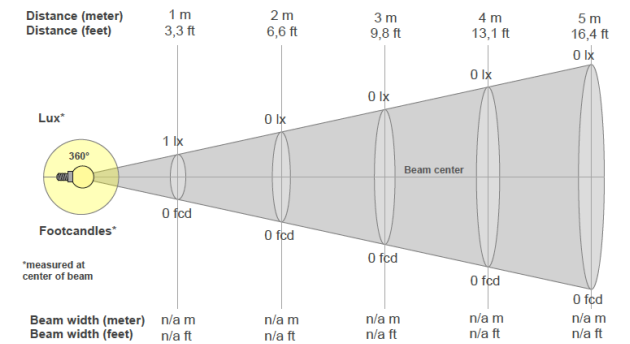

FOOTCANDLES