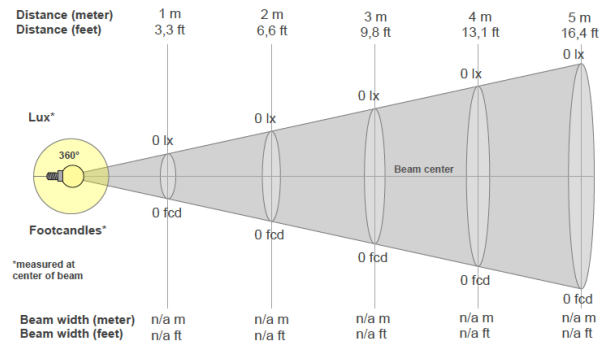

FOOTCANDLES