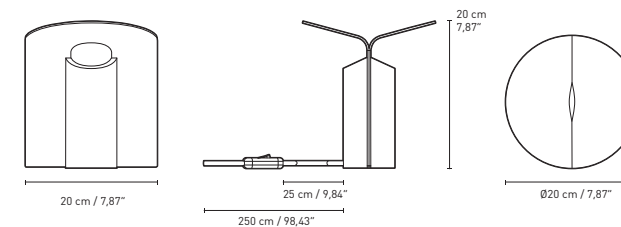

PRODUCT DIMENSIONS