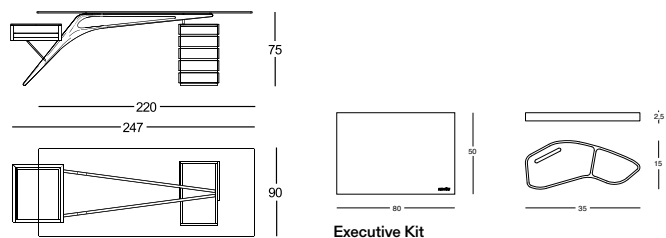

Struttura/Frame/Structure/Gestell/Estructura

Rovere naturale/
Natural
oakwood/
Rouvre naturel/
Naturfarbene
Eiche/Roble
natural

Rovere tinto nero/
Black varnished
oak/Rouvre teinté
noir/Schwarz-
gebeizte Eiche/
Roble teñido
negro

Noce Canaletto/
Canaletto walnut/
Noyer Canaletto/
Nussbaum
Canaletto/Nogal
Canaletto

Piano/Top/Plateau/Platte/Sobre

Cristallo extra-chiaro/Extra-clear plate
glass/Verre extra-clair/Extra-klares
Kristallglas/Cristal extra-claro

Cristallo fumé grigio/Smoky grey plate
glass/Verre gris fumé/Rauchfarbenes
Kristallglas/Cristal gris humo