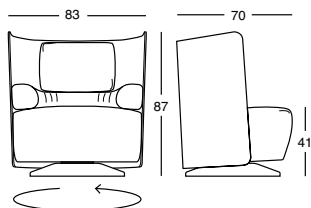

Schienale / Backrest / Dossier / Rücken / Respaldo