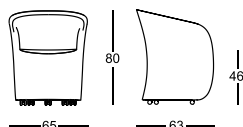

Butaquita

Base sobre ruedas o fija con patas. Estructura de acero. Acolchado de poliuretano/ fibra poliéster termounida con suspensión sobre cintas elásticas. Tapizado desenfundable de tejido o de piel. El bastidor exterior puede ser tapizado en cuero 95 en combinación con tejido o piel. La butaquita está disponible en dos alturas diferentes: alto 873/A con ruedas, bajo 873/B con patas.

873/A