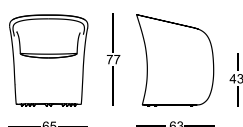

Calla ⁸⁷³

Design

Noé Duchaufour Lawrance

2010

Poltroncina

Base su ruote o fissa con piedini. Struttura in acciaio. Imbottitura in poliuretano/ fibra poliestere termolegata con molleggio su nastri elastici. Rivestimento sfilabile in stoffa o in pelle. La scocca esterna può essere rivestita anche in cuoio 95 in abbinamento a tessuto o pelle. La poltroncina è disponibile in due differenti altezze da terra: alta 873/A con rotelle, bassa 873/B con piedini.

Small armchair

Base on castors or fixed with feet. Steel frame. Upholstery with polyurethane/heat bound polyester fibre with elastic strips suspension. Removable fabric or leather cover. The exterior body can be covered with cowhide 95, combined with fabric or leather. The armchair is available in two different heights above ground level: high 873/A with castors, low 873/B with feet.

Petit fauteuil

Base sur roulettes ou fixe avec pieds. Piètement en acier. Rembourrage de polyuréthane/fibre polyester liée à chaud avec suspension sur sangles élastiques. Revêtement déhoussable en tissu ou en cuir. La coque extérieure peut également être revêtue en cuir sellier 95 en combinaison avec du tissu ou de cuir. Le fauteuil est disponible en deux hauteurs du sol: haut 873/A avec roulettes, bas 873/B avec pieds.

Kleiner Sessel

Sockel auf Rollen oder fest mit Füßen. Gestell aus Stahl. Polsterung aus Polyurethan/wärmegebundener Polyesterfaser mit Federung auf elastischen Gurten. Abnehmbarer Bezug aus Stoff oder Leder. Die Sitzschale kann außen mit Kernleder 95 in Kombination mit Stoff oder Leder bezogen werden. Der kleine Sessel ist in zwei verschiedenen Höhen ab Boden erhältlich: hoch 873/A mit Rollen, niedrig 873/B mit Füßen.

Butaquita